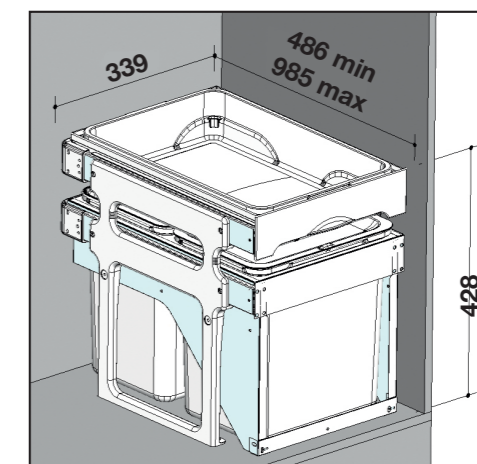

TERMÉK SZÍN VÖDRÖR SZÍN SÚLY (KG)

REF. 91454100
1x34LT
+ 1 többcélú tálca

szürke
sötétszürke

vörös/t, kék/t, zöld/t,
sárga/t, világosszürke

8,200

REF. 91464100
2x16LT
+ 1 többcélú tálca

szürke
sötétszürke

vörös/t, kék/t, zöld/t,
sárga/t, világosszürke

8,000

REF. 91474100
2x8LT + 1x16LT
+ 1 többcélú tálca

szürke
sötétszürke

vörös/t, kék/t, zöld/t,
sárga/t, világosszürke

8,150

REF. 91484100
4x8LT
+ 1 többcélú tálca

szürke
sötétszürke

vörös/t, kék/t, zöld/t,
sárga/t, világosszürke

8,300