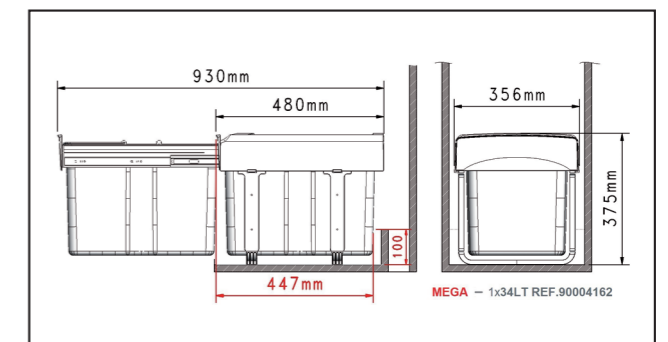

TERMÉK	SZÍN	VÖDRÖR SZÍN	SÚLY (KG)

REF. 90004162S 1x34LT	● szürke	● szürke	5,40

REF. 90044162S 2x15LT	● szürke	● szürke	5,16

REF. 90094162S 1x15LT + 2x7LT	● szürke	● szürke	5,26

REF. 90084162S 2x20LT	● szürke	● szürke	6,25