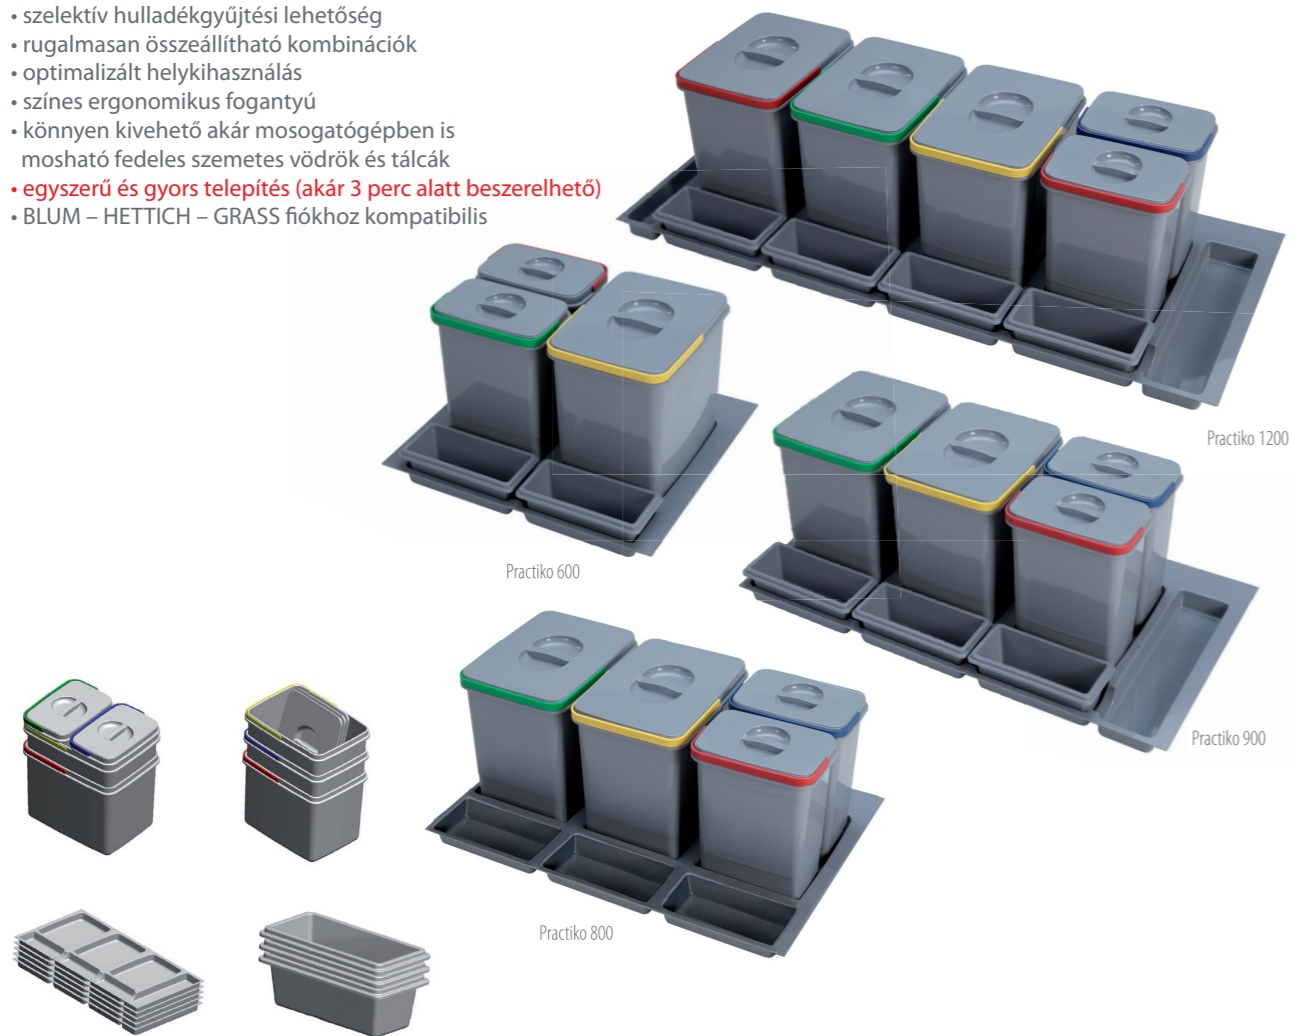

# Practiko 600/800/900/1200

Hulladékgyűjtő rendszer, szelektív hulladékgyűjtéshez.  
Fiókba szerelhető rendszer.

- szelektív hulladékgyűjtési lehetőség
- rugalmasan összeállítható kombinációk
- optimalizált helykihasználás
- színes ergonomikus fogantyú
- könnyen kivethető akár mosogatógépben is mosható fedeles vödörök és tálcák
- **egyszerű és gyors telepítés (akár 3 perc alatt beszerelhető)**
- BLUM – HETTICH – GRASS fiókhoz kompatibilis