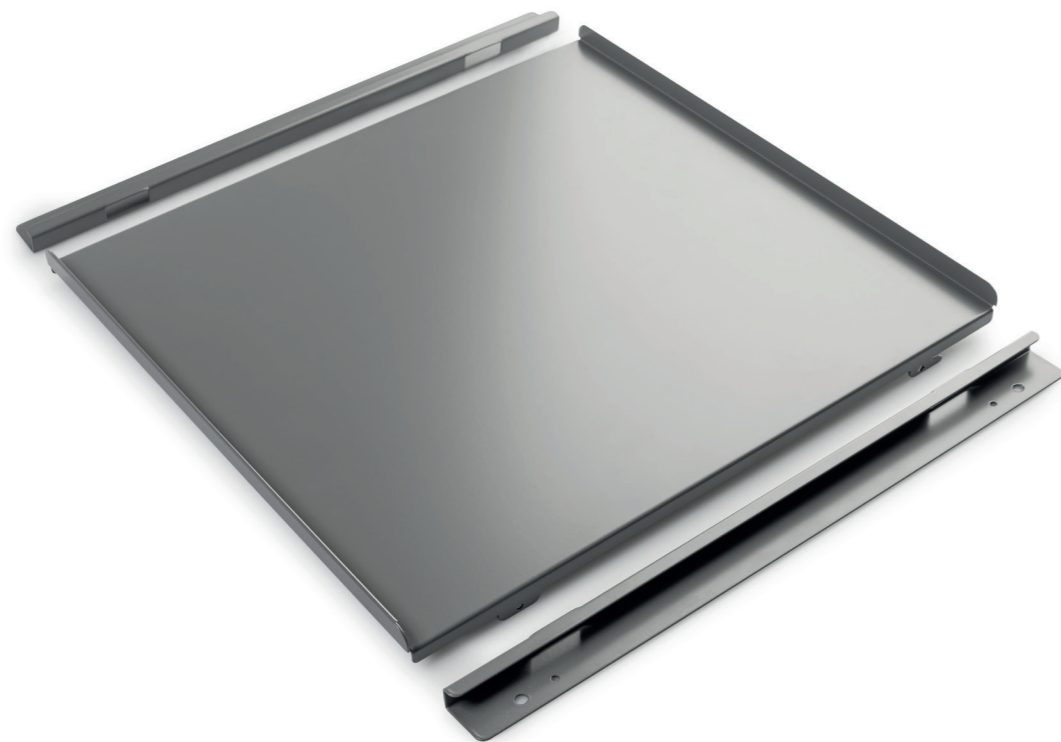

Tartozékok

• fém rendszerfedél FREE JAZZ és FRONT családokhoz

	TERMÉK	SZÍN	SÚLY (KG)
SZEKRÉNY 40	REF.M2300245	● szürke	0,35
SZEKRÉNY 45	REF.M2300246	● szürke	0,4
SZEKRÉNY 60	REF.M2300247	● szürke	0,45
SZEKRÉNY 90	REF.M2300254	● szürke	0,55