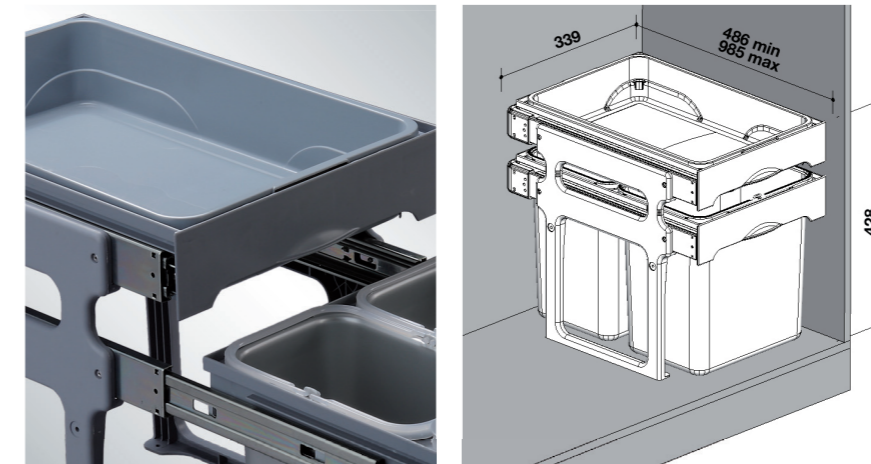

TERMÉK	SZÍN	VÖDRÖK SZÍN	SÚLY (KG)
REF. 90944100 1x34LT + 1 többcélú tálca	● ● szürke sötétszürke	● ● ● ● ● ● vörös/t, kék/t, zöld/t, sárga/t, világosszürke	6,500
REF. 90934100 2x16LT + 1 többcélú tálca	● ● szürke sötétszürke	● ● ● ● ● ● vörös/t, kék/t, zöld/t, sárga/t, világosszürke	6,400
REF. 90954100 2x8LT + 1x16LT + 1 többcélú tálca	● ● szürke sötétszürke	● ● ● ● ● ● vörös/t, kék/t, zöld/t, sárga/t, világosszürke	6,550
REF. 90964100 4x8LT + 1 többcélú tálca	● ● szürke sötétszürke	● ● ● ● ● ● vörös/t, kék/t, zöld/t, sárga/t, világosszürke	6,700