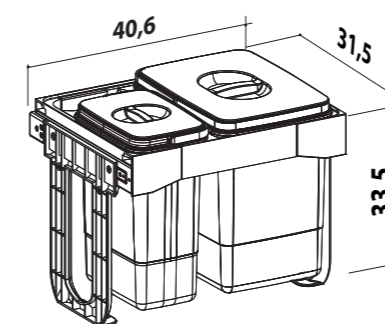

FREE JAZZ 45