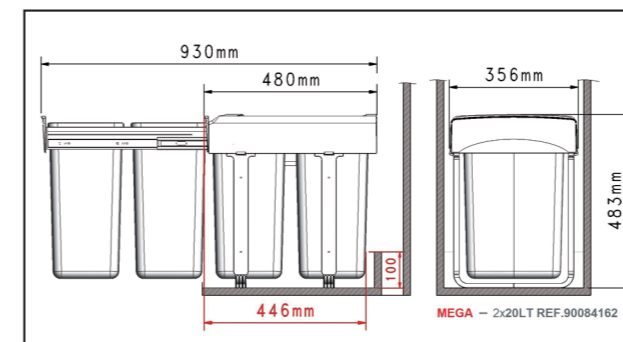

TERMÉK	SZÍN	VÖDRÖR SZÍN	SÚLY (KG)

REF. 90004162S 1x34LT	● szürke	● szürke	5,40

REF. 90044162S 2x15LT	● szürke	● szürke	5,16

REF. 90094162S 1x15LT + 2x7LT	● szürke	● szürke	5,26

REF. 90084162S 2x20LT	● szürke	● szürke	6,25