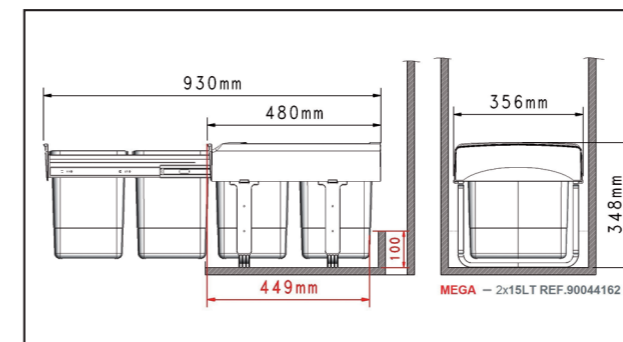

TERMÉK	SZÍN	VÖDRÖR SZÍN	SÚLY (KG)

REF. 90004162S 1x34LT	● szürke	● szürke	5,40

REF. 90044162S 2x15LT	● szürke	● szürke	5,16

REF. 90094162S 1x15LT + 2x7LT	● szürke	● szürke	5,26

REF. 90084162S 2x20LT	● szürke	● szürke	6,25