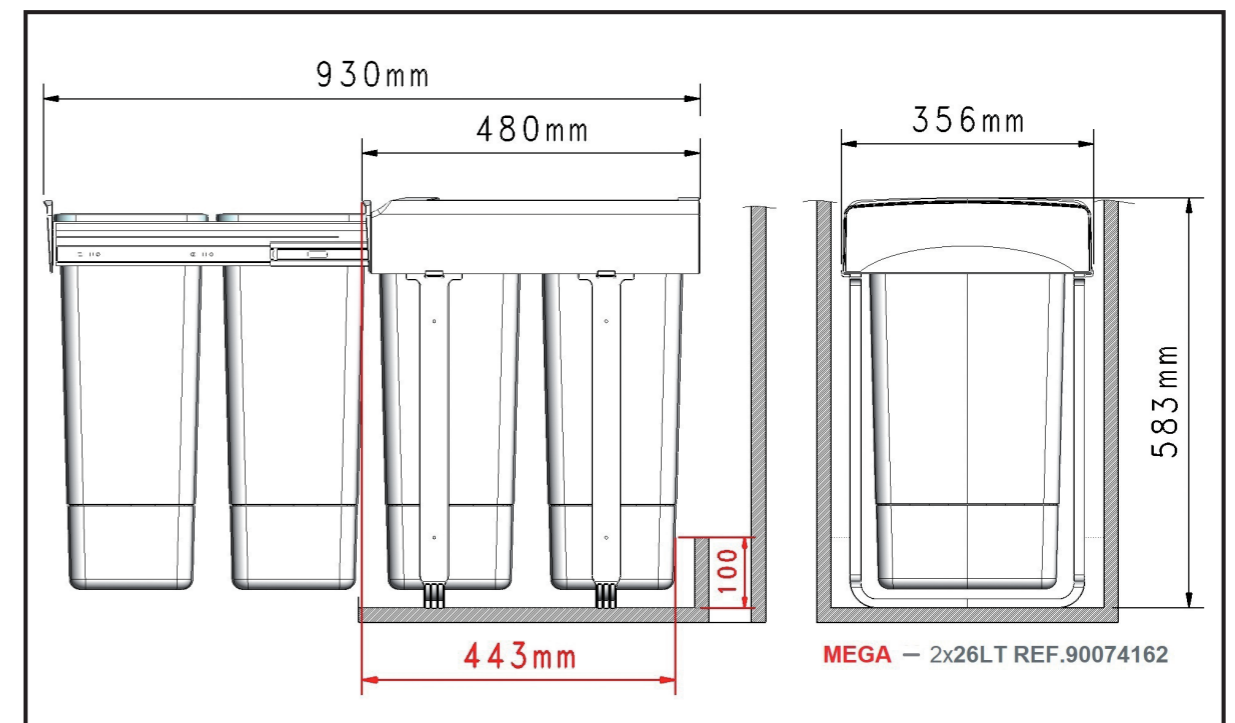

TERMÉK	SZÍN	VÖDRÖR SZÍN	SÚLY (KG)
REF. 90074162S 2x26LT	● szürke	● szürke	6,80