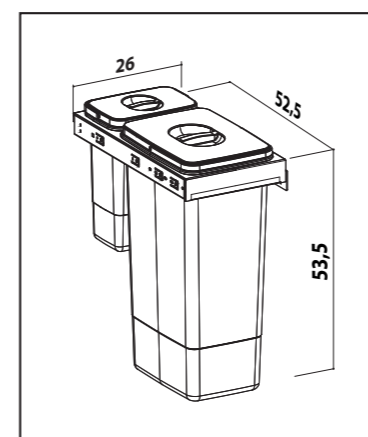

# Tank 40

Lt 32

Hulladékgyűjtő rendszer, szelektív hulladékgyűjtéshez.  
Kihúzható rendszer

- szelektív hulladékgyűjtési lehetőség
- rugalmasan összeállítható kombinációk
- optimalizált helykihasználás
- **teljesen kihúzható rendszer**
- **30 kg-ig terhelhető horganyzott acél sínek**
- **egyszerű és gyors telepítés (akár 3 perc alatt beszerelhető)**
- stabilitás a szemetes vödröket tartó keretmegoldásnak köszönhetően
- kivehető vödrök és a könnyű tisztítás érdekében
- szemeteszákot tartó ergonomikus fogantyú
- többcélú tálca
- akár mosogatógépben is mosható fedeles vödrök