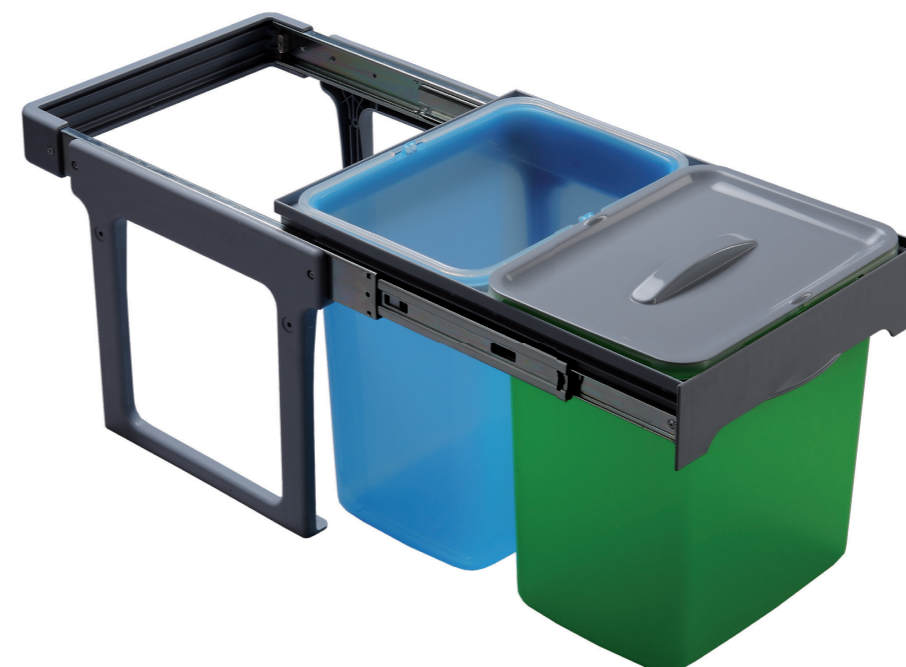

# Ekko Easy 40

Lt 32

Hulladékgyűjtő rendszer, szelektív hulladékgyűjtéshez.  
Kihúzható rendszer

- szelektív hulladékgyűjtési lehetőség
- rugalmasan összeállítható kombinációk
- optimalizált helykihasználás
- **kihúzható rendszer**
- **30 kg-ig terhelhető horganyzott acél sínek**
- **egyszerű és gyors telepítés (akár 3 perc alatt beszerelhető)**
- stabilitás a szemetes vödröket tartó keretmegoldásnak köszönhetően
- kivethető vödrök és fedelek a könnyű tisztítás érdekében
- szemetszákot tartó ergonomikus fogantyú
- akár mosogatógépben is mosható fedeles vödrök

# Ekko 40

Lt 32

Hulladékgyűjtő rendszer, szelektív hulladékgyűjtéshez.  
Kihúzható rendszer.

- szelektív hulladékgyűjtési lehetőség
- rugalmasan összeállítható kombinációk
- optimalizált helykihasználás
- levehető rendszerfedél
- **kihúzható rendszer**
- **30 kg-ig terhelhető horganyzott acél sínek**
- stabilitás a szemetes vödröket tartó keretmegoldásnak köszönhetően
- nagy szilárdságú üvegszál erősített P.P copolymer anyagból készült tartólábak
- kivehető vödrök és fedelek a könnyű tisztítás érdekében
- szemeteszsákot tartó ergonomikus fogantyú
- akár mosogatógépben is mosható fedeles vödrök