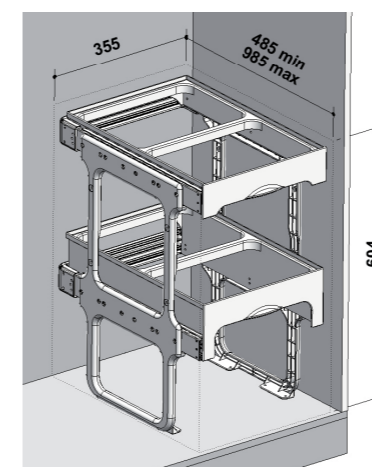

TERMÉK	SZÍN	VÖDRÖK SZÍN	SÚLY (KG)
REF. 91244100 1x34LT + 2x12LT	● szürke	● szürke	7,400
REF. 91254100 2x15LT + 2x12LT	● szürke	● szürke	7,400
REF. 91264100 2x15LT + 1x12LT + 2x5LT	● szürke	● szürke	7,500
REF. 91274100 1x15LT + 2x7LT + 2x12LT	● szürke	● szürke	7,520