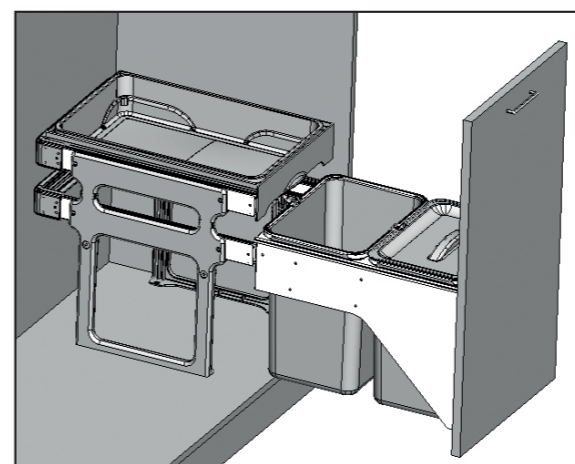

# Ekko Easy 40

Lt 32

Hulladékgyűjtő rendszer, szelektív hulladékgyűjtéshez.  
Kihúzható rendszer

- szelektív hulladékgyűjtési lehetőség
- rugalmasan összeállítható kombinációk
- optimalizált helykihasználás
- **kihúzható rendszer**
- **30 kg-ig terhelhető horganyzott acél sínek**
- **egyszerű és gyors telepítés (akár 3 perc alatt beszerelhető)**
- stabilitás a szemetes vödröket tartó keretmegoldásnak köszönhetően
- kivethető vödrök és fedelek a könnyű tisztítás érdekében
- szemetszákot tartó ergonomikus fogantyú
- akár mosogatógépben is mosható fedeles vödrök