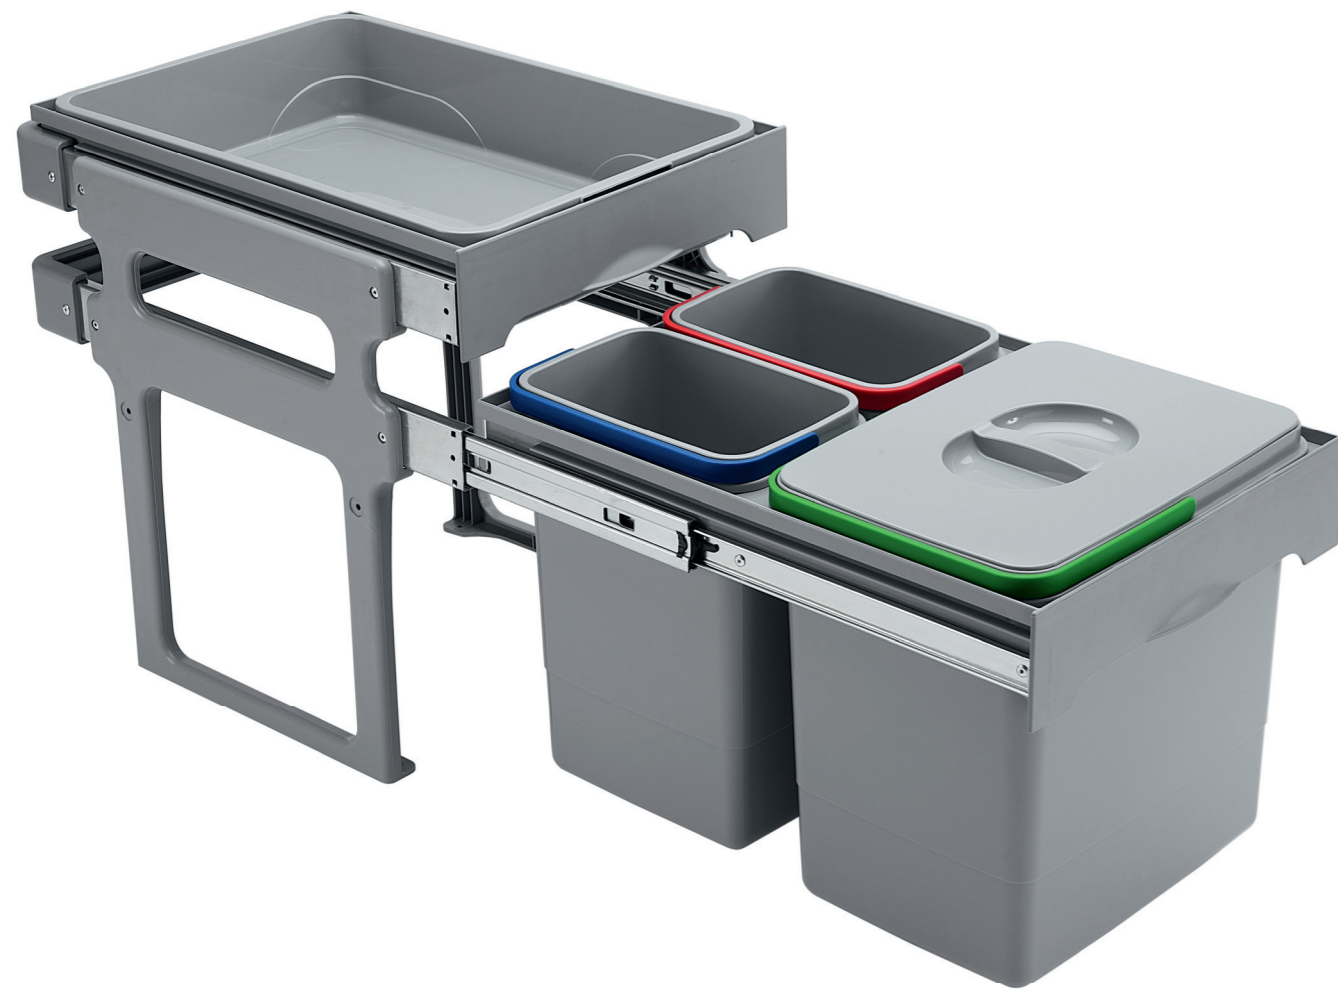

# Smart Inox

Lt 33

Hulladékgyűjtő rendszer, szelektív hulladékgyűjtéshez.  
Kihúzható rendszer

- szelektív hulladékgyűjtési lehetőség
- optimalizált helykihasználás
- teljesen kihúzható lágyan záródó rendszer
- rozsdamentes acél sínrendszer
- stabilitás a vödröket tartó keretmegoldásnak köszönhetően
- nagy kapacitású vödrök fedéllel

# Tank 40

Lt 32

Hulladékgyűjtő rendszer, szelektív hulladékgyűjtéshez.  
Kihúzható rendszer

- szelektív hulladékgyűjtési lehetőség
- rugalmasan összeállítható kombinációk
- optimalizált helykihasználás
- **teljesen kihúzható rendszer**
- **30 kg-ig terhelhető horganyzott acél sínek**
- **egyszerű és gyors telepítés (akár 3 perc alatt beszerelhető)**
- stabilitás a szemetes vödröket tartó keretmegoldásnak köszönhetően
- kivehető vödrök és a könnyű tisztítás érdekében
- szemeteszákot tartó ergonomikus fogantyú
- többcélú tálca
- akár mosogatógépben is mosható fedeles vödrök