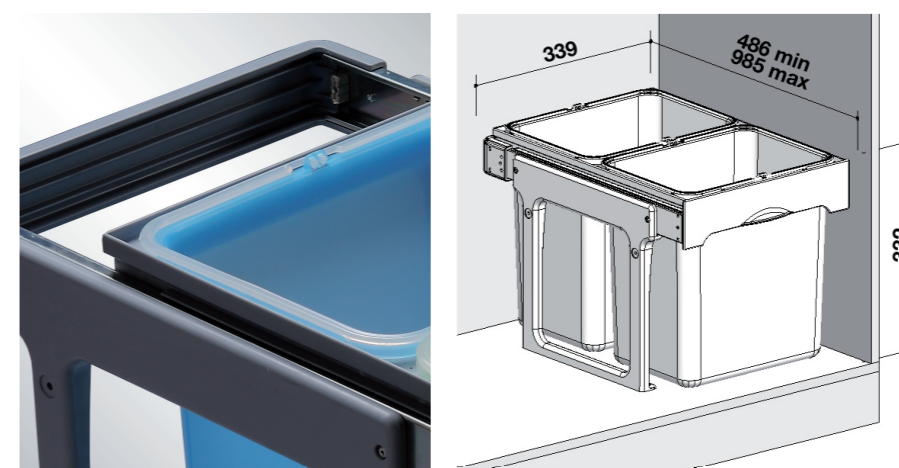

TERMÉK	SZÍN	VÖDRÖK SZÍN	SÚLY (KG)
REF. 90974100 1x34LT	szürke sötétszürke	vörös/t, kék/t, zöld/t, sárga/t, világosszürke	4,200
REF. 90984100 2x16LT	szürke sötétszürke	vörös/t, kék/t, zöld/t, sárga/t, világosszürke	4,100
REF. 90994100 2x8LT + 1x16LT	szürke sötétszürke	vörös/t, kék/t, zöld/t, sárga/t, világosszürke	4,250
REF. 91004100 4x8LT	szürke sötétszürke	vörös/t, kék/t, zöld/t, sárga/t, világosszürke	4,400