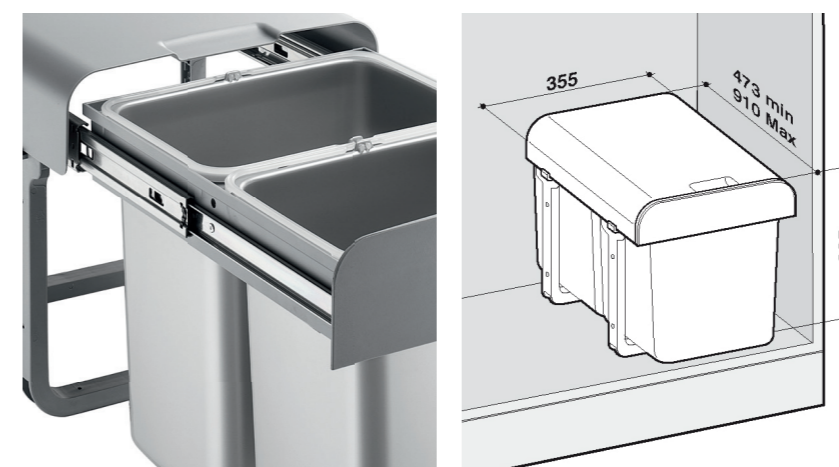

TERMÉK	SZÍN	VÖDRÖK SZÍN	SÚLY (KG)
REF. 90004100 1x34LT	 szürke sötétszürke	 vörös/t, kék/t, zöld/t, sárga/t, világosszürke	5,000
REF. 90044100 2x16LT	 zürke sötétszürke	 vörös/t, kék/t, zöld/t, sárga/t, világosszürke	4,900
REF. 90054100 2x8LT + 1x16LT	 szürke sötétszürke	 vörös/t, kék/t, zöld/t, sárga/t, világosszürke	5,050
REF. 90064100 4x8LT	 zürke sötétszürke	 vörös/t, kék/t, zöld/t, sárga/t, világosszürke	5,300