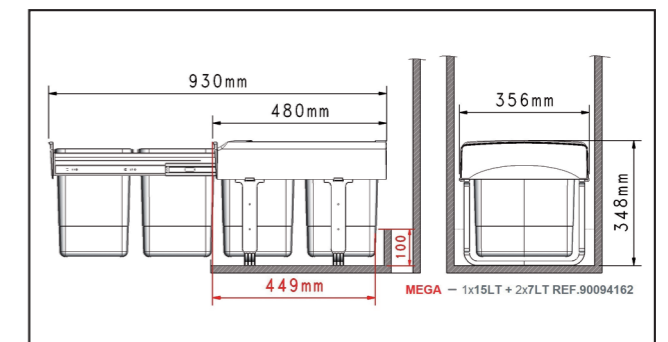

TERMÉK	SZÍN	VÖDRÖR SZÍN	SÚLY (KG)

REF. 90004162S 1x34LT	● szürke	● szürke	5,40

REF. 90044162S 2x15LT	● szürke	● szürke	5,16

REF. 90094162S 1x15LT + 2x7LT	● szürke	● szürke	5,26

REF. 90084162S 2x20LT	● szürke	● szürke	6,25