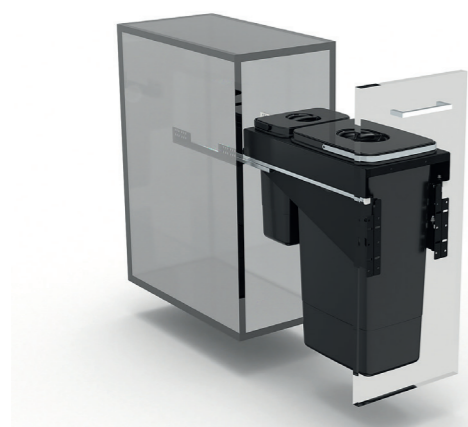

# Front

Lt 30/40/45

Hulladékgyűjtő rendszer, szelektív hulladékgyűjtéshez.  
Kihúzható rendszer. Ajtófrontra szerelhető.

- szelektív hulladékgyűjtési lehetőség
- rugalmasan összeállítható kombinációk
- optimalizált helykihasználás
- **teljesen kihúzható ajtófrontra szerelhető, lágyan záródó rendszer**
- stabilitás a vödröket tartó keretmegoldásnak köszönhetően
- feketére festett oldalsó fém tartólemezek
- nagy kapacitású vödrök fedéllel
- egyszerű és gyors telepítés