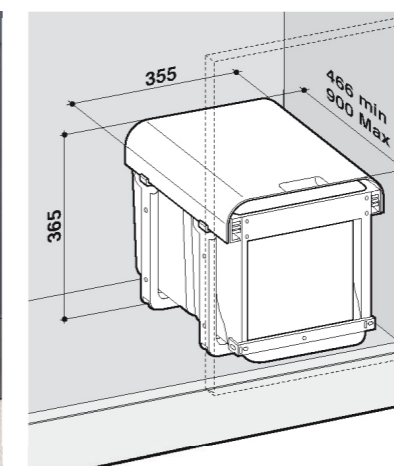

TERMÉK	SZÍN	VÖDRÖR SZÍN	SÚLY (KG)
REF. 90734100 1x34LT	 szürke sötétszürke	 vörös/t, kék/t, zöld/t, sárga/t, világosszürke	7,100
REF. 90224100 2x16LT	 szürke sötétszürke	 vörös/t, kék/t, zöld/t, sárga/t, világosszürke	7,000
REF. 90234100 2x8LT + 1x16LT	 szürke sötétszürke	 vörös/t, kék/t, zöld/t, sárga/t, világosszürke	7,150
REF. 90244100 4x8LT	 szürke sötétszürke	 vörös/t, kék/t, zöld/t, sárga/t, világosszürke	7,300