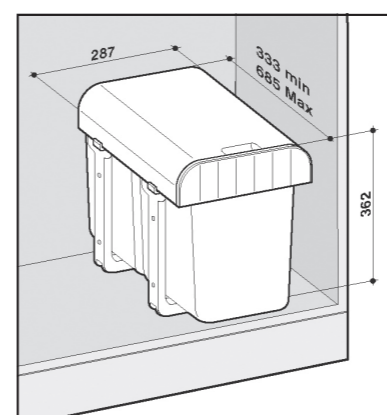

TERMÉK	SZÍN	VÖDÖR SZÍN	SÚLY (KG)
REF.90134610BN 1x16LT	● fekete	● fekete	3,00