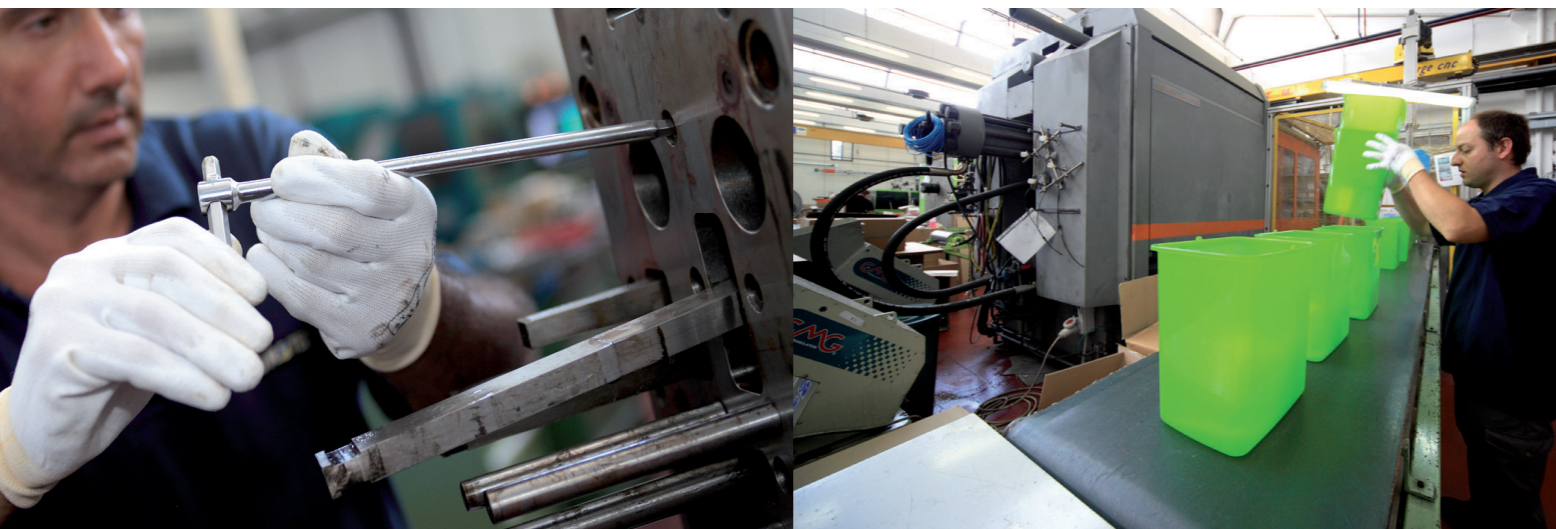

|| EKOTECH

Az EKOTECH az Eurotecnic srl. B2C vállalata, amely egy high-tech műanyag-öntőformákra specializálódott vállalat 2009 óta. Az EKOTECH cég az EUROTECNICA cégcsoport hosszú távú tapasztalatából és hozzáértéséből született, amely 1988 óta kínál eredeti megoldásokat a hőre lágyuló anyagok kiváló minőségű és dizájnú öntőformáinak tervezésére és kivitelezésére.

Az Ekotech kollekció úgy lett megtervezve és elkészítve, hogy megfeleljen a különböző tér- és stílusigényeknek. Könnyen és gyorsan összeszerelhető kiegészítők, amelyek az innovatív anyagok felhasználásából és praktikus megoldások kereséséből fakadnak.

A termékek tervezése és gyártása az Eurotecnic 1100 m²-es és az Ekotech fröccsöntő üzemében zajlik közel 4200 m²-en. Ebben az épületben találhatóak az Ekotech központi irodái és egy külön álló 1000 m²-es üzemben zajlik az összeszerelés, három összeszerelő sorral.

A fröccsöntő üzemben 32 db fröccsöntő gép található, 25-900 tonnáig, amelyből:

- 8 db kettős anyagbefecskendező gép
- 8 db Co-öntési rendszer (fémlapka automatikus betöltése és vezérlése)
- 1 db automata hegesztő fröccsöntő és tömítettségvizsgáló rendszer
- 2 db automatikus formázó és összeszerelő rendszer plasztik automata adagoló és kezelőrendszerek

Az Eurotecnic cégcsoport az alábbi minőségi rendszer tanúsítványokkal rendelkezik:

ISO 14001
ISO 9001

MADE IN ITALY