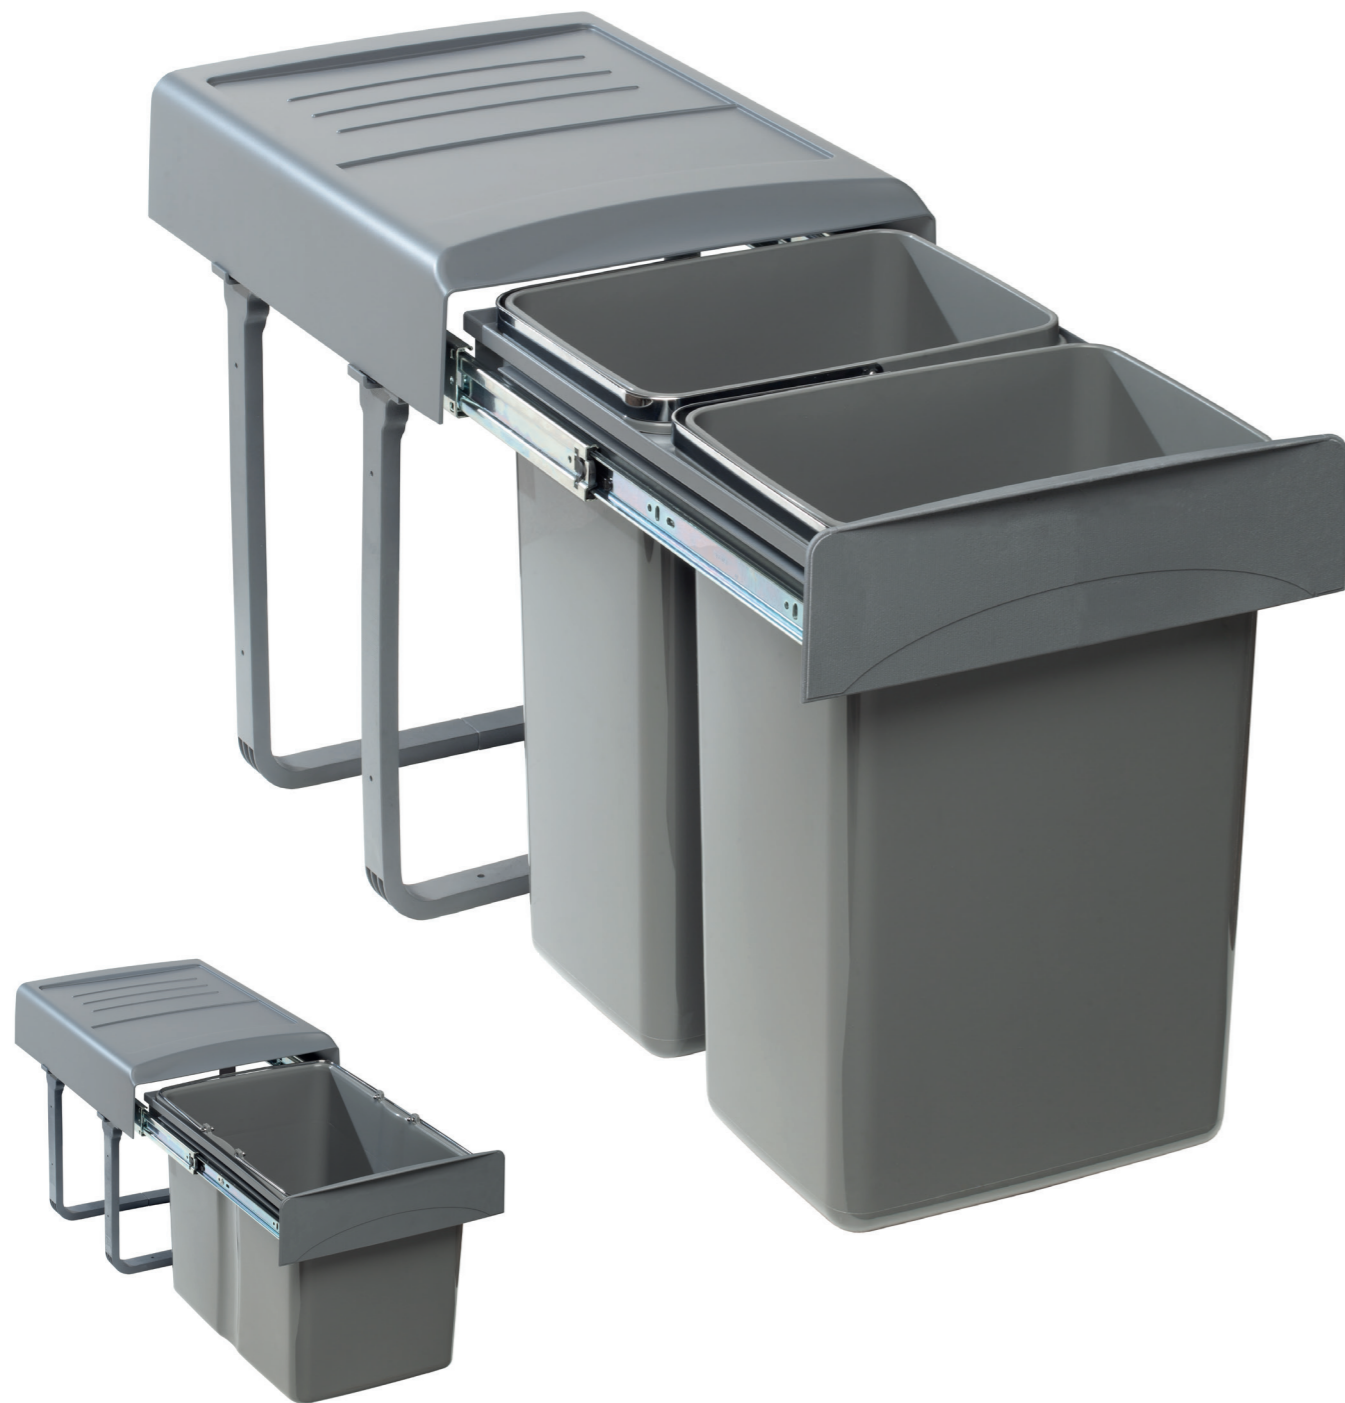

# MEGGA 40

# Mega 40

Lt 30/34/40

Hulladékgyűjtő rendszer, szelektív hulladékgyűjtéshez.  
Kihúzható rendszer. Szekrénybe szerelhető.

- szelektív hulladékgyűjtési lehetőség
- rugalmasan összeállítható kombinációk
- optimalizált helykihasználás
- teljesen kihúzható lágyan záródó rendszer
- 25 kg-ig terhelhető horganyzott acél sínek
- stabilitás a szemetes vödröket tartó keretmegoldásnak köszönhetően
- nagy kapacitású vödrök
- levehető rendszerfedél
- kivehető vödrök a könnyű tisztítás érdekében
- akár mosogatógépben is mosható