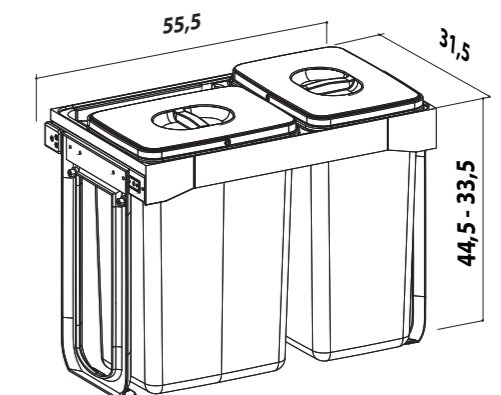

FREE JAZZ 60