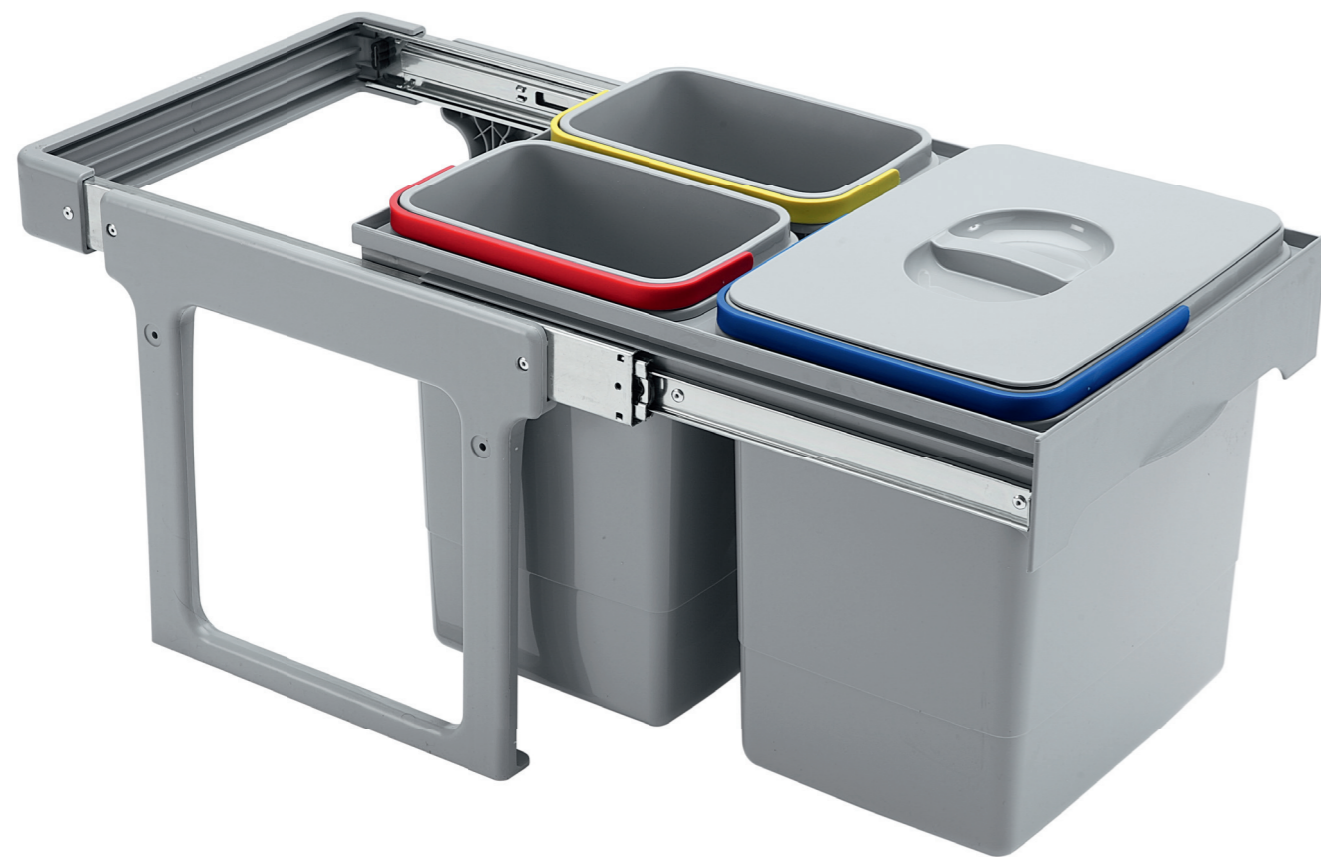

# Ekko Easy 40

Lt 32

Hulladékgyűjtő rendszer, szelektív hulladékgyűjtéshez.  
Kihúzható rendszer

- szelektív hulladékgyűjtési lehetőség
- rugalmasan összeállítható kombinációk
- optimalizált helykihasználás
- **kihúzható rendszer**
- **30 kg-ig terhelhető horganyzott acél sínek**
- **egyszerű és gyors telepítés (akár 3 perc alatt beszerelhető)**
- stabilitás a szemetes vödröket tartó keretmegoldásnak köszönhetően
- kivethető vödrök és fedelek a könnyű tisztítás érdekében
- szemetszákot tartó ergonomikus fogantyú
- akár mosogatógépben is mosható fedeles vödrök