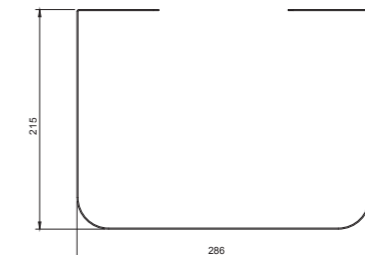

1 X15LT

1 X12LT