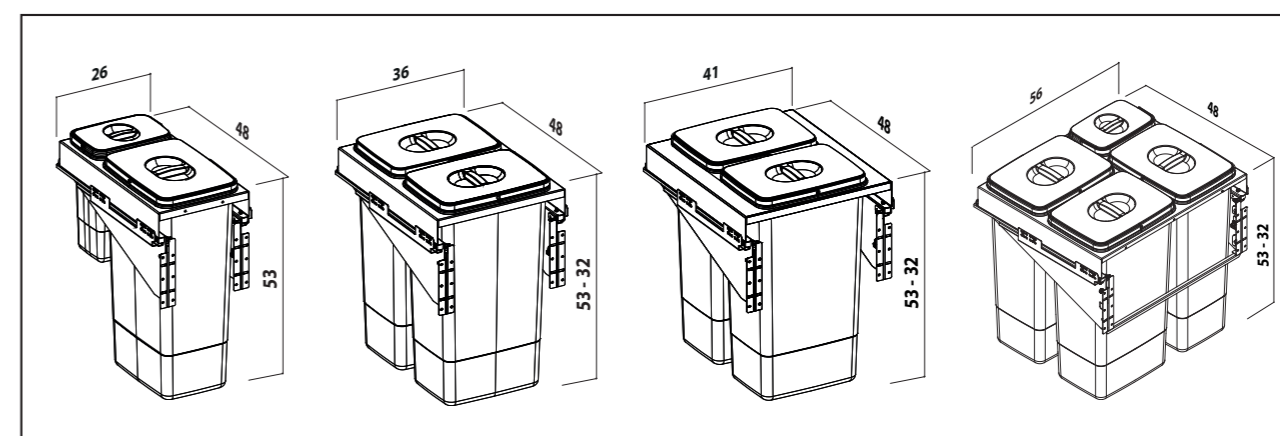

TERMÉK	SZÍN	VÖDÖR SZÍN	SÚLY (KG)
FRONT 30	REF. 950141601 1x26LT - H 53 + 1x7LT	● szürke	● szürke	5,3
FRONT 40	REF. 950141602 2x26LT - H 53	● szürke	● szürke	6,12
FRONT 40	REF. 950141603 1x34LT - H 32	● szürke	● szürke	4,9
FRONT 45	REF. 950141604 2x26LT - H 53	● szürke	● szürke	6,4
FRONT 45	REF. 950141605 1x34LT - H 32	● szürke	● szürke	5,2
FRONT 60	REF. 950141606 3x26LT - H 53 + 1x7LT	● szürke	● szürke	7,2