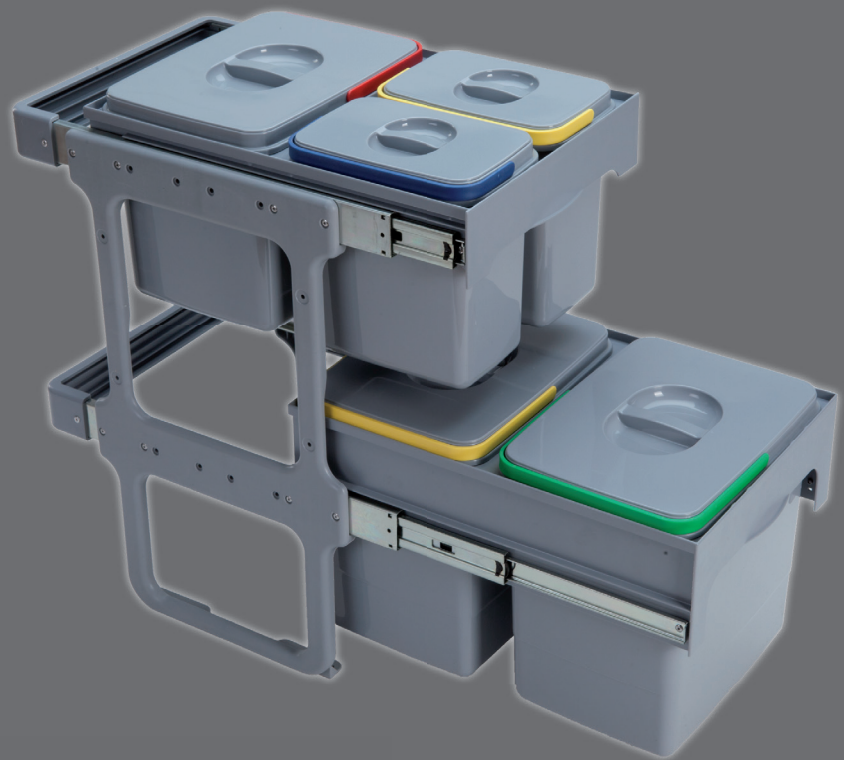

HULLADÉKGYŰJTŐ RENDSZEREK

EKOTECH