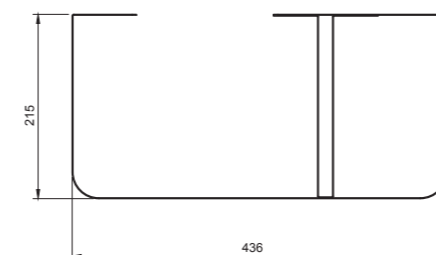

TERMÉK SZÍN VÖDRÖR SZÍN SÚLY (KG)

BELT 45 REF. 940041601 1x15LT inox szürke 0,84

BELT 60 REF. 940041602 1x15LT + 1x7LT inox szürke

1 X15LT
+ 1X7LT

1 X12LT
+ 1X5LT