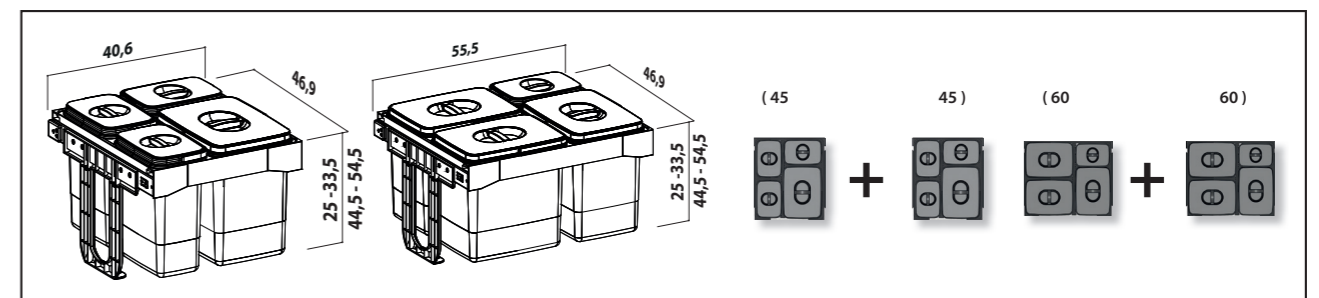

TERMÉK SZÍN VÖDÖR SZÍN SÚLY (KG)

	REF. 93014162451 27 LT- H 25	szürke	szürke	3,6
	REF. 93014162452 36 LT- H 33,5	szürke	szürke	3,9
	REF. 93014162453 41 LT- H 44,5	szürke	szürke	4,7
	REF. 93014162454 47 LT- H 54,5	szürke	szürke	4,95

	REF. 93014162601 41 LT- H 25	szürke	szürke	4,65
	REF. 93014162602 52 LT- H 33,5	szürke	szürke	5,1
	REF. 93014162603 56 LT- H 33,5	szürke	szürke	4,8
	REF. 93014162604 67 LT- H 44,5	szürke	szürke	6,15
	REF. 93014162605 85 LT- H 54,5	szürke	szürke	6,7