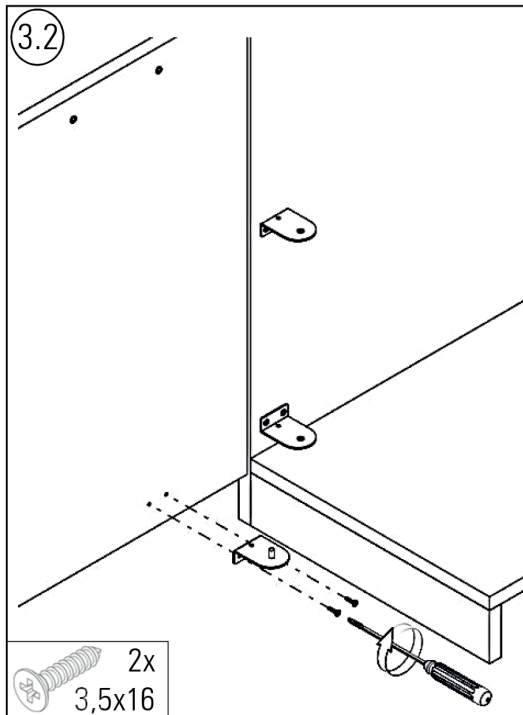

balra nyíló ajtóra szerelhető 10 literes szemetes szerelési útmutató

WASTE BIN 10 Lt. RIGHT DOOR MOUNTING INSTRUCTIONS