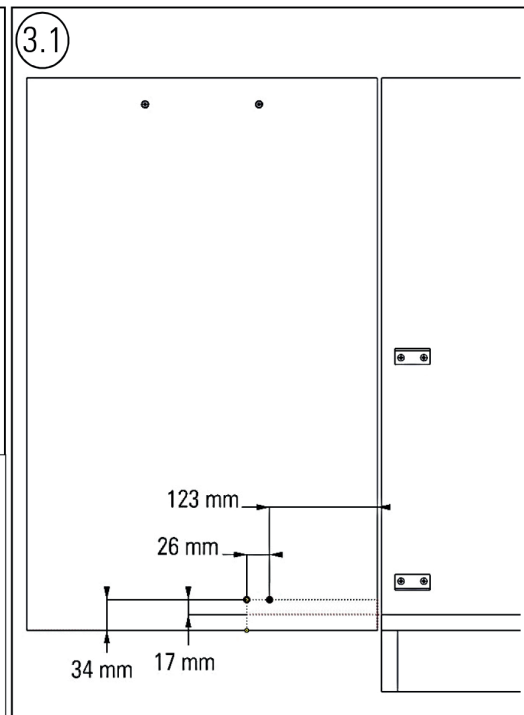

balra nyíló ajtóra szerelhető 10 literes szemetes szerelési útmutató

WASTE BIN 10 Lt. RIGHT DOOR MOUNTING INSTRUCTIONS