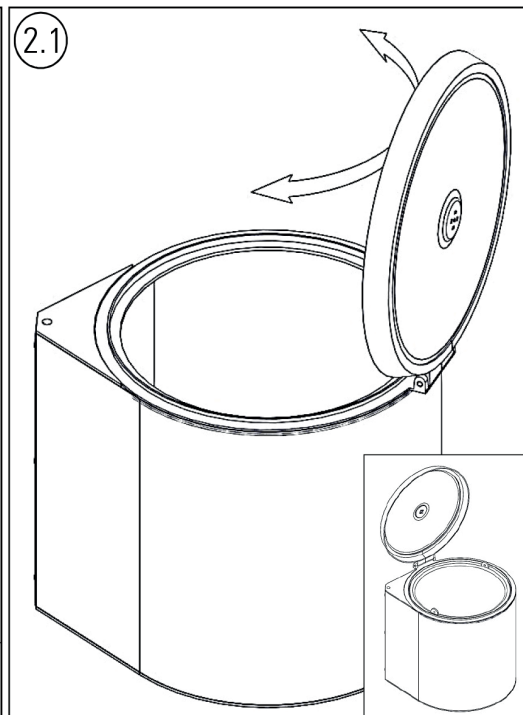

balra nyíló ajtóra szerelhető 10 literes szemetes szerelési útmutató

WASTE BIN 10 Lt. RIGHT DOOR MOUNTING INSTRUCTIONS