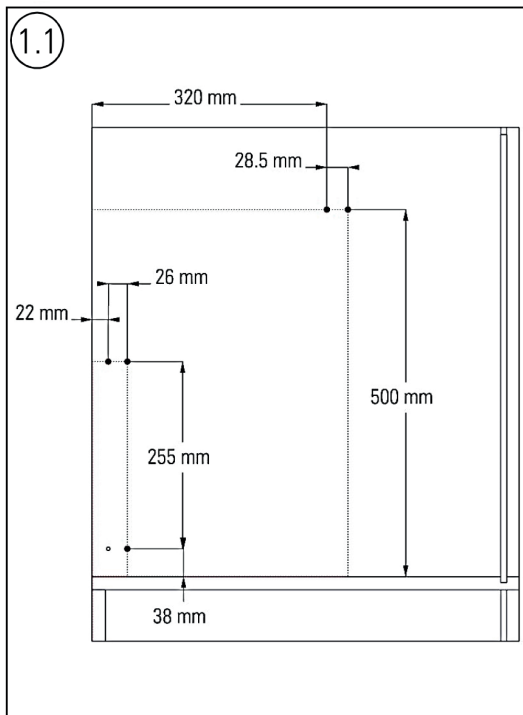

balra nyíló ajtóra szerelhető 10 literes szemetes szerelési útmutató

WASTE BIN 10 Lt. RIGHT DOOR MOUNTING INSTRUCTIONS