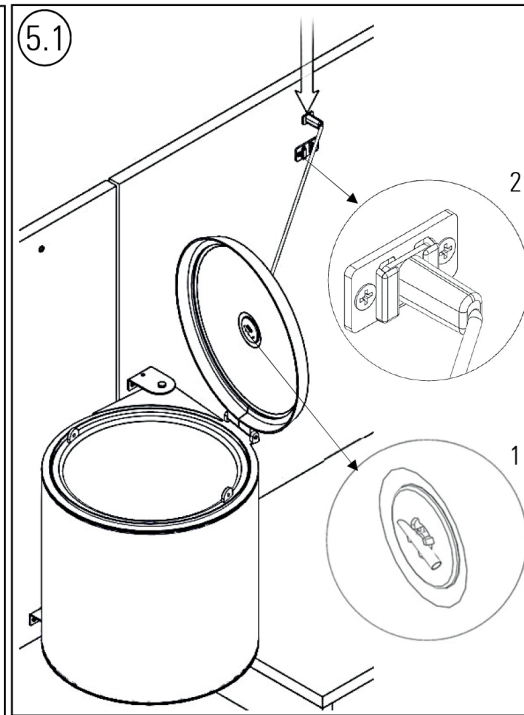

balra nyíló ajtóra szerelhető 10 literes szemetes szerelési útmutató

WASTE BIN 10 Lt. RIGHT DOOR MOUNTING INSTRUCTIONS