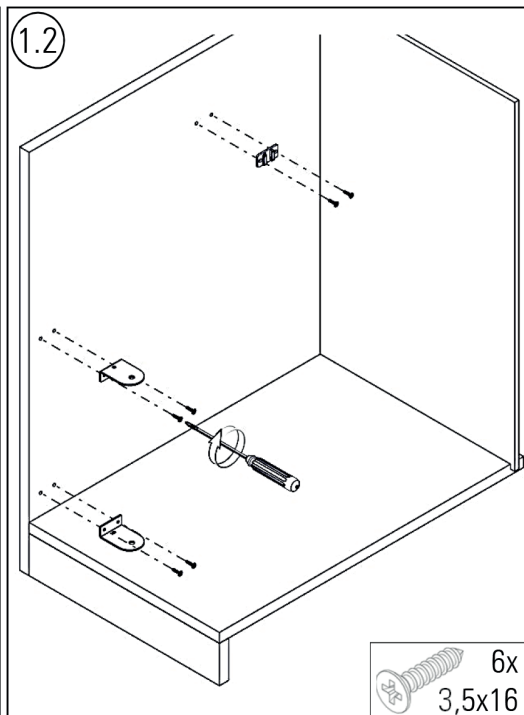

balra nyíló ajtóra szerelhető 10 literes szemetes szerelési útmutató

WASTE BIN 10 Lt. RIGHT DOOR MOUNTING INSTRUCTIONS