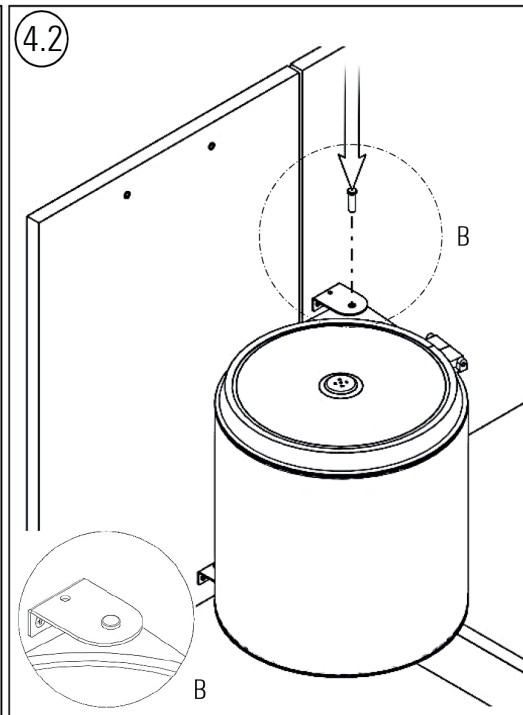

balra nyíló ajtóra szerelhető 10 literes szemetes szerelési útmutató

WASTE BIN 10 Lt. RIGHT DOOR MOUNTING INSTRUCTIONS