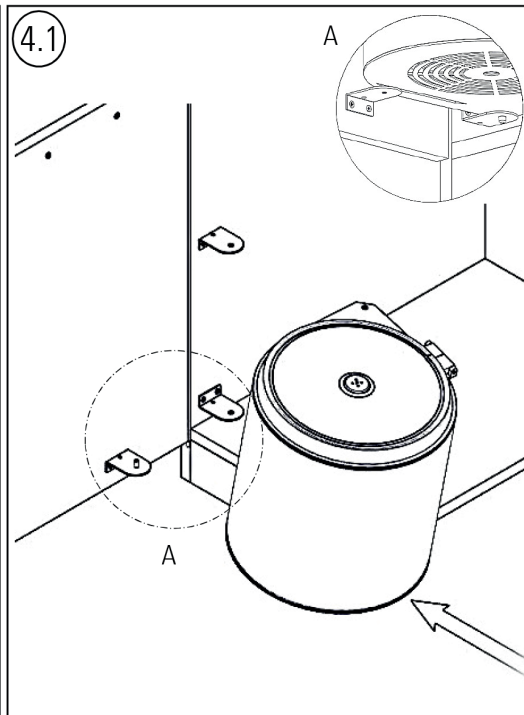

balra nyíló ajtóra szerelhető 10 literes szemetes szerelési útmutató

WASTE BIN 10 Lt. RIGHT DOOR MOUNTING INSTRUCTIONS