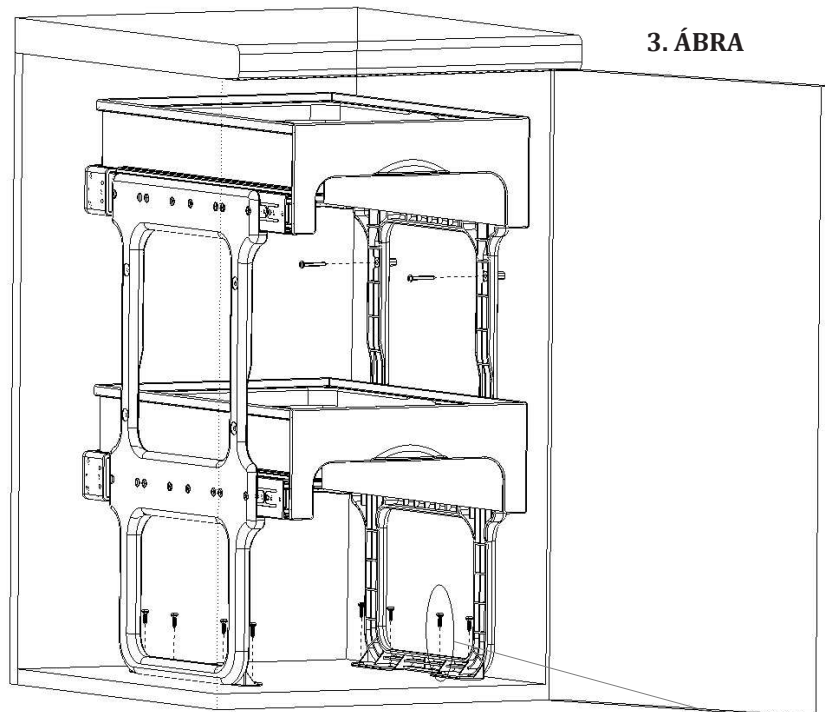

HU

HULLADÉKTÁROLO ELKÜLÖNÍTETT HULLADÉKNAK

TANDEM SHORT 40 – Összeszerelési utasítás:

Távolítsa el a hulladéktartókat (1. ábra).

Az elhelyezési oldal (jobb vagy bal) szerint szerelje fel a mellékelt távtartókat 4x35 mm-es csavarokkal (2. ábra). A vázat (csukott állapotban) helyezze be a szekrénybe, és ellenőrizze, hogy semmi nem akadályozza az ajtó csukódását (3-4. ábra). A távtartók felszereléséhez használt 4x35 mm-es csavarokkal rögzítse oldalról.

A 4x16 mm-es csavarokkal rögzítse az alapon (5. ábra).

Elsőrgű minőségű anyagokból gyártja az Ekotech srl - OLASZORSZÁG - A felhasznált anyagok élelmiszerrel való érintkezésére alkalmasak, és megfelelnek a 31/03/1973 miniszteri rendeletnek, annak mindenkori módosításaival egységes szerkezetben.

GB

WASTE BIN FOR SEPARATE WASTE

TANDEM SHORT 40 – Assembly Instructions:

Remove the waste containers (Fig. 1).

Place the frame, (closed), inside the cabinet, and verify that there are no impediments to the door closing (Fig. 3-4).

Fix laterally, with the screws 4x35mm, used to mount the spacers.

Fix at the base, with the screws 4x16mm (Fig. 5).

Produced with first quality materials by Ekotech srl - ITALY - The materials used are suitable for contact with foodstuffs, and comply with the regulations in the Ministerial Decree 31/03/1973 and subsequent modifications and integration.

3. ÁBRA