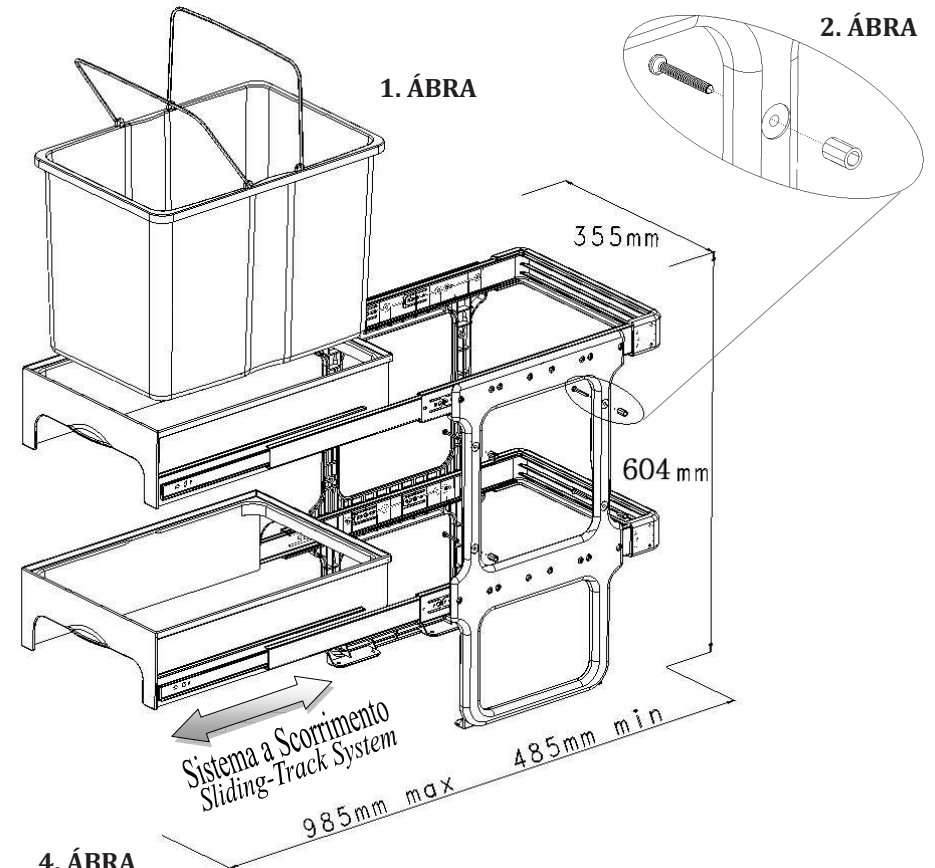

4. ÁBRA

5. ÁBRA

1. ÁBRA

2. ÁBRA