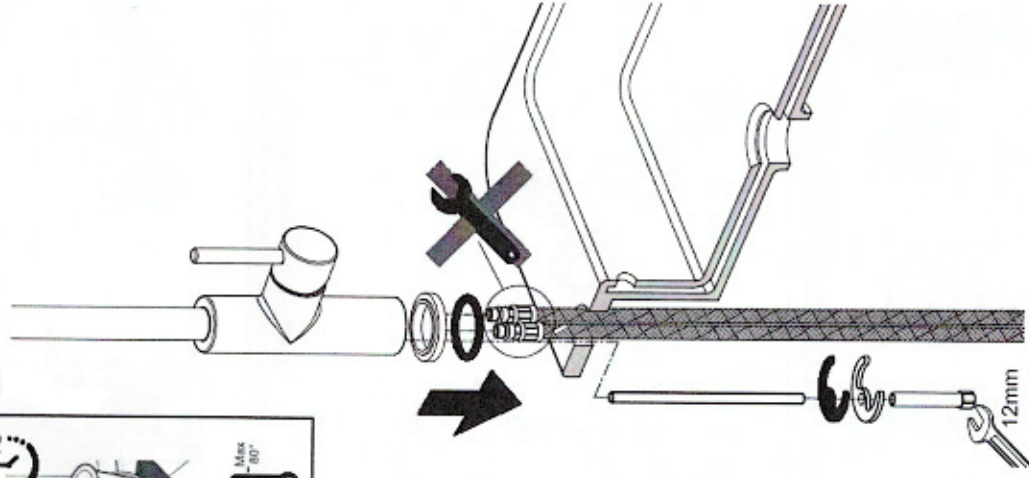

TRAIL PLUS

MISCELATORE LAVELLO DOCCIA ESTRAIBILE/SINK MIXER WITH PULL-OUT HANDSPRAY

TRAIL PLUS Disegno Complessivo / Overall Drawing

1

Istruzioni di montaggio / Installation instructions / Notice de montage
Montageanleitung / Instrucciones para el montaje