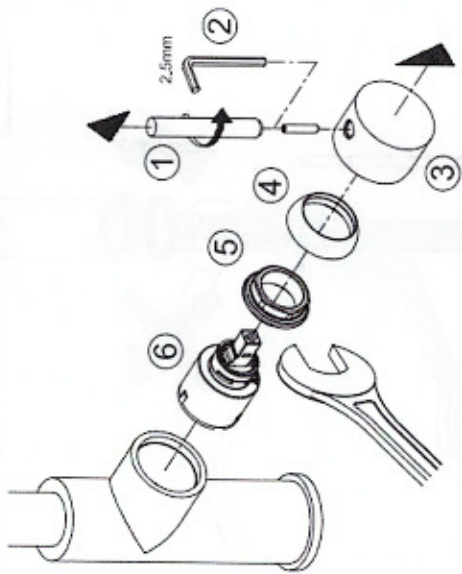

Istruzioni di montaggio / Installation instructions / Notice de montage
 Montageanleitung / Instrucciones para el montaje

Sostituzione cartuccia/Cartridge replacemant/Cartridge changement/Austausch der
 kartusche/Sustitucion del cartucho

TRAIL PLUS

MISCELATORE LAVELLO DOCCIA ESTRAIBILE/SINK MIXER WITH PULL-OUT HANDSPRAY

TRAIL PLUS Disegno Complessivo / Overall Drawing

1

Istruzioni di montaggio / Installation instructions / Notice de montage
Montageanleitung / Instrucciones para el montaje