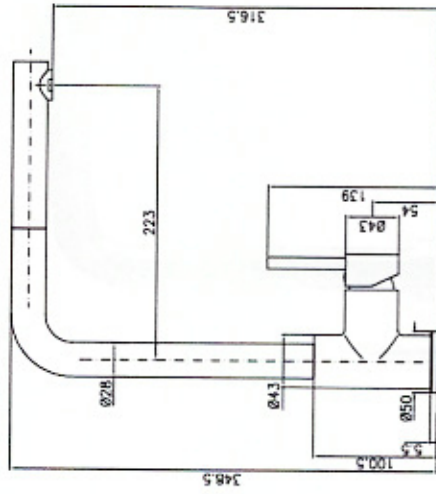

TRAIL PLUS

MISCELATORE LAVELLO DOCCIA ESTRAIBILE/SINK MIXER WITH PULL-OUT HANDSPRAY

TRAIL PLUS Disegno Complessivo / Overall Drawing

1

Istruzioni di montaggio / Installation instructions / Notice de montage
Montageanleitung / Instrucciones para el montaje