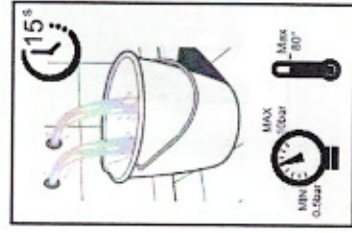

TRAIL PLUS

MISCELATORE LAVELLO DOCCIA ESTRAIBILE/SINK MIXER WITH PULL-OUT HANDSPRAY

TRAIL PLUS Disegno Complessivo / Overall Drawing

1

Istruzioni di montaggio / Installation instructions / Notice de montage
Montageanleitung / Instrucciones para el montaje