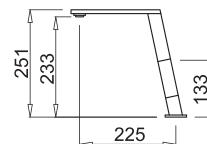

GRANITEK
NATURAL GRANITE EFFECT

MGKBLA68

MGKBLA48

MGKBLA43

MGKBLA40