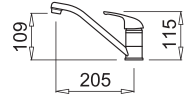

MINERVA 35

Egykaros csaptelep, kerámiabetéttel és forgatható kifolyócsővel.

TULAJDONSÁGOK
Lyuk méret (Ø mm)

35

RENDELHETŐ ANYAGOK ÉS SZÍNEK

INOX

MIKM35CR

GRANITEK