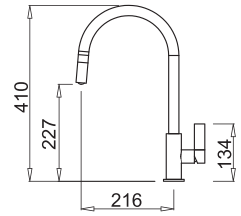

RENDELHETŐ ANYAGOK ÉS SZÍNEK

INOX

MIKRAPCR

METALTEK
GRANITE METALLIC EFFECT

MMKRAP79

MMKRAP73

GRANITEK
NATURAL GRANITE EFFECT

MGKRAP68

MGKRAP40