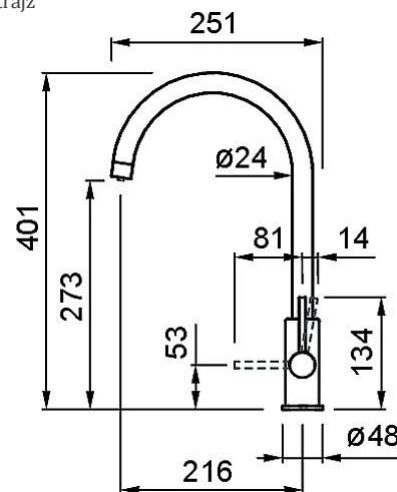

## CAROL PURE

Leírás víztisztító rendszerekhez is. Forgó kifolyócsővel.

Modell CAROL PURE

Alap (mm) 48

Furat (ømm) 35

Forgatható kifolyócső 360°

Bekötőcső Rozsdamentes acél 3/8"

Méretrajz