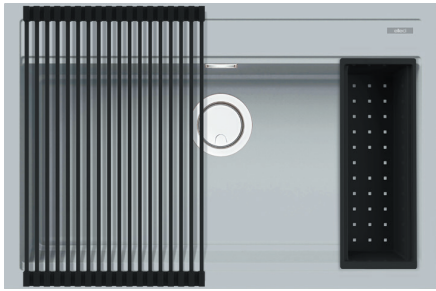

BEST 130 SZETT

ÚJ

1-medencés mosogatótalca szűrőkosárral és edényszárítóval

Részletes műszaki rajz: QR-kód a 57. oldalon

JELLEMZŐK

Méret (mm)	790 x 510
Szekrény méret (mm)	800
Kivágási méret (mm)	770 x 480
Medence mélység (mm)	200
Medence helyzete	Nem megfordítható

Szűrőkosár és összecukható edényszárító mellékelve

JAVASOLT KIEGÉSZÍTŐK

5 9 25 50 69 70 71 75 147 161 312 313 314 315 333

ANYAGOK ÉS SZÍNEK

GRANITEK
NATURAL GRANITE EFFECT

METAL

● M79 Aluminium	LMB13079K2
● M78 Espresso	LMB13078K2
● M73 Titanium	LMB13073K2