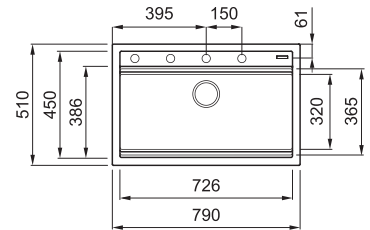

BEST 130 SZETT

ÚJ

1-medencés mosogatótalca szűrőkosárral és edényszárítóval

Részletes műszaki rajz: QR-kód a 57. oldalon

JELLEMZŐK

Méret (mm)	790 x 510
Szekrény méret (mm)	800
Kivágási méret (mm)	770 x 480
Medence mélység (mm)	200
Medence helyzete	Nem megfordítható