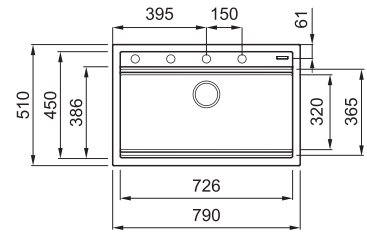

BEST 130

ÚJ

1-medencés mosogatótálca

Részletes műszaki rajz: QR-kód a 57. oldalon

JELLEMZŐK

| | |
|----------------------|--------------------------|
| Méreték (mm) | 790 x 510 |
| Szekrény méret (mm) | 800 |
| Kivágási méret (mm) | 770 x 480 |
| Medence mélység (mm) | 200 |
| Medence helyzete | Nem megfordítható |