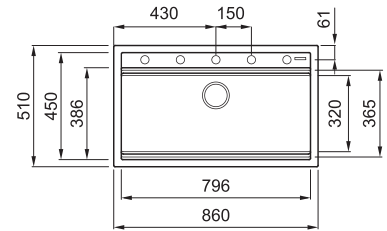

## 1-medencés mosogatótálca

Részletes műszaki rajz: QR-kód a 57. oldalon

### JELLEMZŐK

Méret (mm)	<b>860 x 510</b>
Székény méret (mm)	<b>900</b>
Kivágási méret (mm)	<b>840 x 480</b>
Medence mélység (mm)	<b>200</b>
Medence helyzete	<b>Nem megfordítható</b>