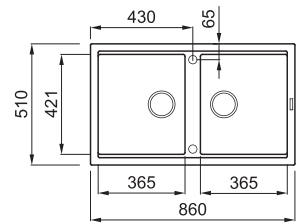

JAVASOLT KIEGÉSZÍTŐK

2-medencés mosogatótalca