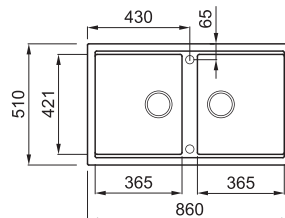

BEST 450

JELLEMZŐK

Méret (mm)	860 x 510
Székény méret (mm)	900
Kivágási méret (mm)	840 x 480
1. Medence mélység (mm)	200
2. Medence mélység (mm)	200
Medence helyzete	Megfordítható

JAVASOLT KIEGÉSZÍTŐK

2-medencés mosogatótalca