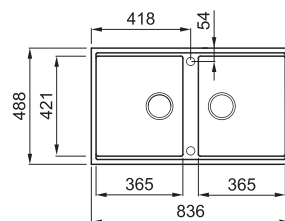

# BEST 450 MUNKALAP ALÁ SZERELHETŐ

2-medencés mosogatótálca

Részletes műszaki rajz: QR-kód a 63. oldalon

## JELLEMZŐK

Méret (mm)	<b>836 x 488</b>
Szekrény méret (mm)	<b>900</b>
Kivágási méret (mm)	<b>795 x 448 R6</b>
1. Medence mélység (mm)	<b>200</b>
2. Medence mélység (mm)	<b>200</b>
Medence helyzete	<b>Megfordítható</b>