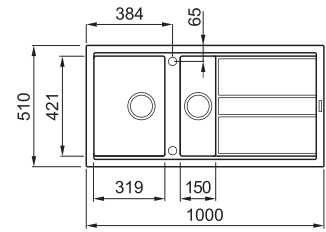

BEST 475

1,5-medencés mosogatótálca csepegtetővel

Részletes műszaki rajz: QR-kód a 63. oldalon

JELLEMZŐK

Méret (mm)	1000 x 510
Székény méret (mm)	600
Kivágási méret (mm)	980 x 480
1. Medence mélység (mm)	200
2. Medence mélység (mm)	140
Medence helyzete	Megfordítható