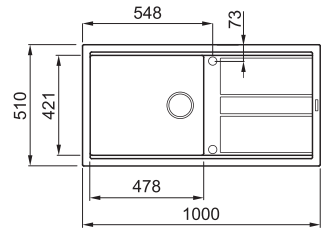

BEST 480

1-medencés mosogatótálca csepegtetővel

Részletes műszaki rajz: QR-kód a 63. oldalon

JELLEMZŐK

Méreték (mm)	1000 x 510
Szokrány méret (mm)	600
Kivágási méret (mm)	980 x 480
Medence mélység (mm)	200
Medence helyzete	Megfordítható