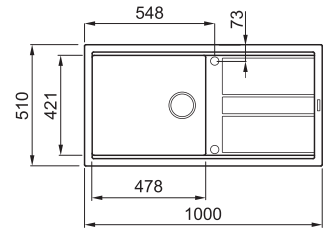

BEST 480

1-medencés mosogatótálca csepegtetővel

Részletes műszaki rajz: QR-kód a 63. oldalon

JELLEMZŐK

Méreték (mm)	1000 x 510
Szokrány méret (mm)	600
Kivágási méret (mm)	980 x 480
Medence mélység (mm)	200
Medence helyzete	Megfordítható