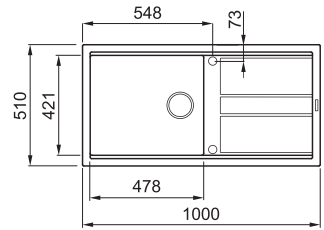

BEST 480

1-medencés mosogatótálca csepegtetővel

Részletes műszaki rajz: QR-kód a 63. oldalon

JELLEMZŐK

Méreték (mm)	1000 x 510
Szokrány méret (mm)	600
Kivágási méret (mm)	980 x 480
Medence mélység (mm)	200
Medence helyzete	Megfordítható