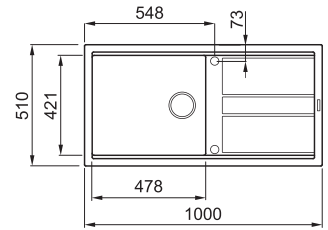

BEST 480

1-medencés mosogatótálca csepegtetővel

Részletes műszaki rajz: QR-kód a 63. oldalon

JELLEMZŐK

Méret (mm)	1000 x 510
Székény méret (mm)	600
Kivágási méret (mm)	980 x 480
Medence mélység (mm)	200
Medence helyzete	Megfordítható