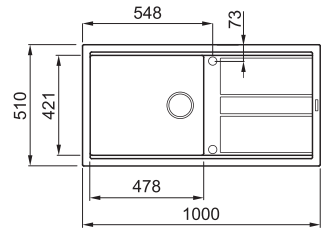

# BEST 480

1-medencés mosogatótálca csepegtetővel

Részletes műszaki rajz: QR-kód a 63. oldalon

## JELLEMZŐK

Méret (mm)	<b>1000 x 510</b>
Székény méret (mm)	<b>600</b>
Kivágási méret (mm)	<b>980 x 480</b>
Medence mélység (mm)	<b>200</b>
Medence helyzete	<b>Megfordítható</b>