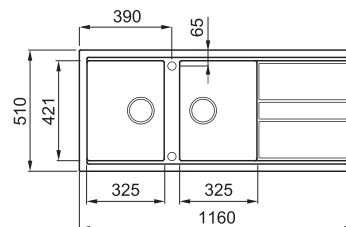

BEST 500

2-medencés mosogatótálca csepegtetővel

Részletes műszaki rajz: QR-kód a 63. oldalon

ANYAGOK ÉS SZÍNEK

JELLEMZŐK

Méretek (mm)	1160 x 510
Szekrény méret (mm)	800
Kivágási méret (mm)	1140 x 480
1. Medence mélység (mm)	200
2. Medence mélység (mm)	200
Medence helyzete	Megfordítható