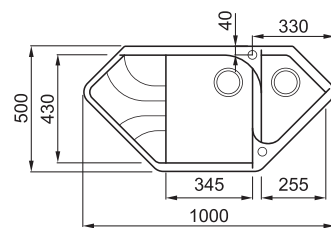

# EGO CORNER

1,5-medencés mosogatótálca csepegtetővel

Részletes műszaki rajz: QR-kód a 99. oldalon

## JELLEMZŐK

|                               |                                             |
|-------------------------------|---------------------------------------------|
| Méreték (mm)                  | <b>1000 x 500</b>                           |
| Szekrény méret (mm)           | <b>Sarok</b>                                |
| - lineáris felszerelés esetén | <b>800</b>                                  |
| Kivágási méret (mm)           | <b>Munkalapra szerelhető a rajz szerint</b> |
| 1. Medence mélység (mm)       | <b>210</b>                                  |
| 2. Medence mélység (mm)       | <b>120</b>                                  |
| Medence helyzete              | <b>Nem megfordítható</b>                    |