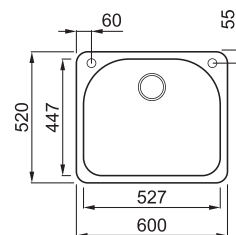

FOX 180

1 -medencés mosogatótálca

Részletes műszaki rajz: QR-kód a 125. oldalon

JELLEMZŐK

Méret (mm)	600 x 520
Székény méret (mm)	600
Kivágási méret (mm)	580 x 510 R32
Medence mélység (mm)	215
Medence helyzete	Nem megfordítható