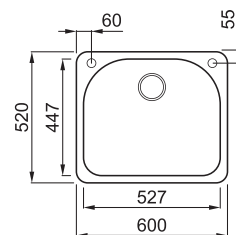

FOX 180

1 -medencés mosogatótálca

Részletes műszaki rajz: QR-kód a 125. oldalon

JELLEMZŐK

Méreték (mm)	600 x 520
Szokrány méret (mm)	600
Kivágási méret (mm)	580 x 510 R32
Medence mélység (mm)	215
Medence helyzete	Nem megfordítható