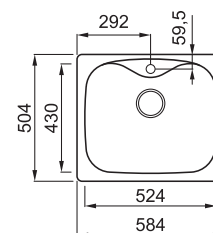

# FOX 200

1-medencés mosogatótálca

Részletes műszaki rajz: QR-kód a 125. oldalon

## JELLEMZŐK

Méreték (mm)	<b>584 x 504</b>
Székény méret (mm)	<b>600</b>
Kivágási méret (mm)	<b>560 x 480 R32</b>
Medence mélység (mm)	<b>230</b>
Medence helyzete	<b>Nem megfordítható</b>