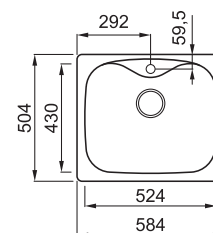

# FOX 200

1-medencés mosogatótálca

Részletes műszaki rajz: QR-kód a 125. oldalon

## JELLEMZŐK

Méretek (mm)	<b>584 x 504</b>
Székény méret (mm)	<b>600</b>
Kivágási méret (mm)	<b>560 x 480 R32</b>
Medence mélység (mm)	<b>230</b>
Medence helyzete	<b>Nem megfordítható</b>