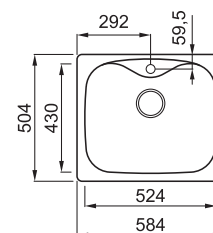

FOX 200

1-medencés mosogatótálca

Részletes műszaki rajz: QR-kód a 125. oldalon

JELLEMZŐK

Méreték (mm)	584 x 504
Székény méret (mm)	600
Kivágási méret (mm)	560 x 480 R32
Medence mélység (mm)	230
Medence helyzete	Nem megfordítható