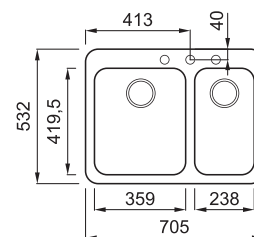

## 2 -medencés mosogatótálca

Részletes műszaki rajz: QR-kód a 125. oldalon

### JELLEMZŐK

Méret (mm)	<b>705 x 532</b>
Székény méret (mm)	<b>800</b>
Kivágási méret (mm)	<b>680 x 520 R32</b>
1. Medence mélység (mm)	<b>230</b>
2. Medence mélység (mm)	<b>200</b>
Medence helyzete	<b>Nem megfordítható</b>