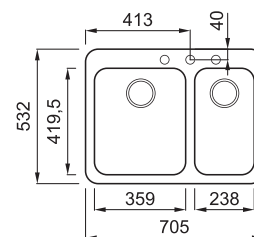

FOX 330

2 -medencés mosogatótálca

Részletes műszaki rajz: QR-kód a 125. oldalon

JELLEMZŐK

Méret (mm)	705 x 532
Székény méret (mm)	800
Kivágási méret (mm)	680 x 520 R32
1. Medence mélység (mm)	230
2. Medence mélység (mm)	200
Medence helyzete	Nem megfordítható