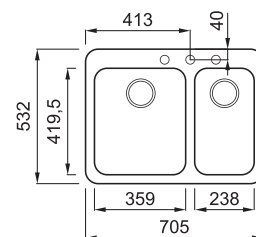

## 2 -medencés mosogatótálca

Részletes műszaki rajz: QR-kód a 125. oldalon

### JELLEMZŐK

Méret (mm)	<b>705 x 532</b>
Székény méret (mm)	<b>800</b>
Kivágási méret (mm)	<b>680 x 520 R32</b>
1. Medence mélység (mm)	<b>230</b>
2. Medence mélység (mm)	<b>200</b>
Medence helyzete	<b>Nem megfordítható</b>