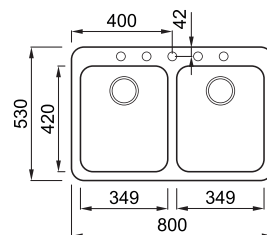

FOX 340

2 -medencés mosogatótálca

Részletes műszaki rajz: QR-kód a 125. oldalon

JELLEMZŐK

Méret (mm)	800 x 530
Székény méret (mm)	800
Kivágási méret (mm)	780 x 520 R32
1. Medence mélység (mm)	220
2. Medence mélység (mm)	220
Medence helyzete	Nem megfordítható