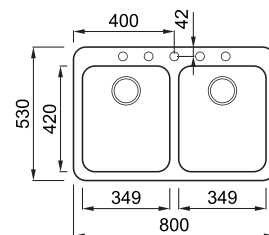

## 2 -medencés mosogatótálca

Részletes műszaki rajz: QR-kód a 125. oldalon

### JELLEMZŐK

Méret (mm)	<b>800 x 530</b>
Székény méret (mm)	<b>800</b>
Kivágási méret (mm)	<b>780 x 520 R32</b>
1. Medence mélység (mm)	<b>220</b>
2. Medence mélység (mm)	<b>220</b>
Medence helyzete	<b>Nem megfordítható</b>