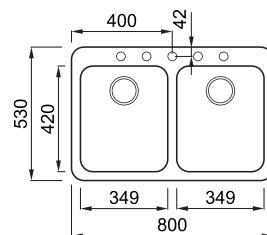

FOX 340

2 -medencés mosogatótálca

Részletes műszaki rajz: QR-kód a 125. oldalon

JELLEMZŐK

| | |
|-------------------------|--------------------------|
| Méret (mm) | 800 x 530 |
| Székény méret (mm) | 800 |
| Kivágási méret (mm) | 780 x 520 R32 |
| 1. Medence mélység (mm) | 220 |
| 2. Medence mélység (mm) | 220 |
| Medence helyzete | Nem megfordítható |