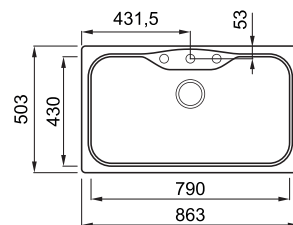

## 1 -medencés mosogatótálca

Részletes műszaki rajz: QR-kód a 125. oldalon

### JELLEMZŐK

Méret (mm)	<b>863 x 503</b>
Székény méret (mm)	<b>900</b>
Kivágási méret (mm)	<b>840 x 490</b>
Medence mélység (mm)	<b>225</b>
Medence helyzete	<b>Nem megfordítható</b>