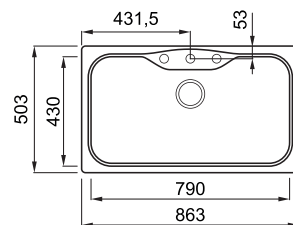

FOX 360

1 -medencés mosogatótálca

Részletes műszaki rajz: QR-kód a 125. oldalon

JELLEMZŐK

Méret (mm)	863 x 503
Székény méret (mm)	900
Kivágási méret (mm)	840 x 490
Medence mélység (mm)	225
Medence helyzete	Nem megfordítható