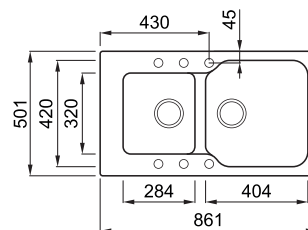

## JELLEMZŐK

Méreték (mm)	<b>861 x 501</b>
Székény méret (mm)	<b>900</b>
Kivágási méret (mm)	<b>840 x 490</b>
1. Medence mélység (mm)	<b>200</b>
2. Medence mélység (mm)	<b>200</b>
Medence helyzete	<b>Megfordítható</b>

## 2 -medencés mosogatótálca

Részletes műszaki rajz: QR-kód a 125. oldalon