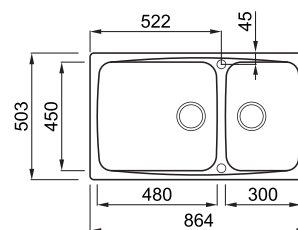

FOX 450

JELLEMZŐK

Méret (mm)	864 x 503
Székény méret (mm)	900
Kivágási méret (mm)	840 x 490
1. Medence mélység (mm)	225
2. Medence mélység (mm)	225
Medence helyzete	Megfordítható

JAVASOLT KIEGÉSZÍTŐK

4 5 9 25 71 75 146 147 148 163 202 203 204 205 299 327 328 329 330 332

2 -medencés mosogatótálca

Részletes műszaki rajz: QR-kód a 125. oldalon

ANYAGOK ÉS SZÍNEK

GRANITEK
NATURAL GRANITE EFFECT

MATT

○ G68 Bianco	LGF45068
● G40 Nero	LGF45040

CLASSIC

● G62 Bianco Antico	LGF45062
● G59 Antracite	LGF45059
● G51 Avena	LGF45051