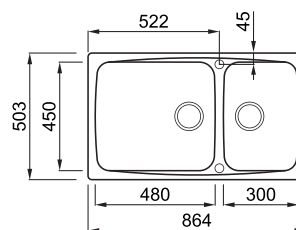

FOX 450

JELLEMZŐK

Méreték (mm)	864 x 503
Székény méret (mm)	900
Kivágási méret (mm)	840 x 490
1. Medence mélység (mm)	225
2. Medence mélység (mm)	225
Medence helyzete	Megfordítható

JAVASOLT KIEGÉSZÍTŐK

4 5 9 25 71 75 146 147 148 163 202 203 204 205 299 327 328 329 330 332

2 -medencés mosogatótálca

Részletes műszaki rajz: QR-kód a 125. oldalon

ANYAGOK ÉS SZÍNEK

GRANITEK
NATURAL GRANITE EFFECT

MATT

- G68 Bianco LGF45068
- G40 Nero LGF45040

CLASSIC

- G62 Bianco Antico LGF45062
- G59 Antracite LGF45059
- G51 Avena LGF45051