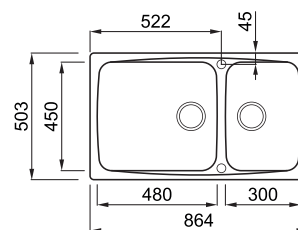

FOX 450

JELLEMZŐK

Méret (mm)	864 x 503
Székény méret (mm)	900
Kivágási méret (mm)	840 x 490
1. Medence mélység (mm)	225
2. Medence mélység (mm)	225
Medence helyzete	Megfordítható

JAVASOLT KIEGÉSZÍTŐK

4 5 9 25 71 75 146 147 148 163 202 203 204 205 299 327 328 329 330 332

2 -medencés mosogatótálca

Részletes műszaki rajz: QR-kód a 125. oldalon

ANYAGOK ÉS SZÍNEK

GRANITEK
NATURAL GRANITE EFFECT

MATT

- G68 Bianco LGF45068
- G40 Nero LGF45040

CLASSIC

- G62 Bianco Antico LGF45062
- G59 Antracite LGF45059
- G51 Avena LGF45051