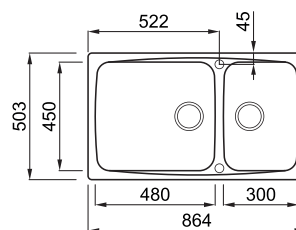

FOX 450

JELLEMZŐK

Méreték (mm)	864 x 503
Székény méret (mm)	900
Kivágási méret (mm)	840 x 490
1. Medence mélység (mm)	225
2. Medence mélység (mm)	225
Medence helyzete	Megfordítható

JAVASOLT KIEGÉSZÍTŐK

4 5 9 25 71 75 146 147 148 163 202 203 204 205 299 327 328 329 330 332

2 -medencés mosogatótálca

Részletes műszaki rajz: QR-kód a 125. oldalon

ANYAGOK ÉS SZÍNEK

GRANITEK
NATURAL GRANITE EFFECT

MATT

○ G68 Bianco	LGF45068
● G40 Nero	LGF45040

CLASSIC

● G62 Bianco Antico	LGF45062
● G59 Antracite	LGF45059
● G51 Avena	LGF45051