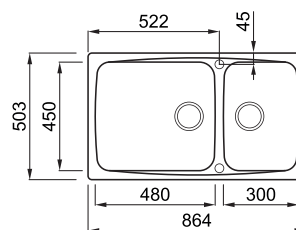

### 2 -medencés mosogatótálca

Részletes műszaki rajz: QR-kód a 125. oldalon

### JELLEMZŐK

Méret (mm)	<b>864 x 503</b>
Székény méret (mm)	<b>900</b>
Kivágási méret (mm)	<b>840 x 490</b>
1. Medence mélység (mm)	<b>225</b>
2. Medence mélység (mm)	<b>225</b>
Medence helyzete	<b>Megfordítható</b>