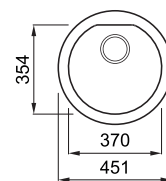

FOX ROUND

1 -medencés mosogatótálca

Részletes műszaki rajz: QR-kód a 125. oldalon

Konyhai csaptelepek felszerelése a munkalapra

JELLEMZŐK

Méret (mm)	ø 451
Székény méret (mm)	450
Kivágási méret (mm)	ø 430
Medence mélység (mm)	200
Medence helyzete	Nem megfordítható