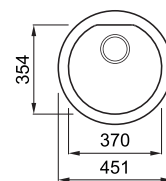

FOX ROUND

1 -medencés mosogatótálca

Részletes műszaki rajz: QR-kód a 125. oldalon

Konyhai csaptelepek felszerelése a munkalapra

JELLEMZŐK

| | |
|----------------------|--------------------------|
| Méret (mm) | ø 451 |
| Székény méret (mm) | 450 |
| Kivágási méret (mm) | ø 430 |
| Medence mélység (mm) | 200 |
| Medence helyzete | Nem megfordítható |