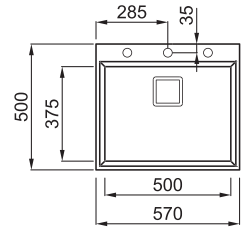

# KARISMA 105

1-medencés mosogatótálca

Részletes műszaki rajz: QR-kód a 51. oldalon

## JELLEMZŐK

Méret (mm)	<b>570 x 500</b>
Szekrény méret (mm)	<b>600</b>
Kivágási méret (mm)	<b>550 x 480</b>
Medence mélység (mm)	<b>220</b>
Medence helyzete	<b>Nem megfordítható</b>