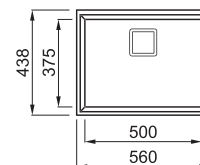

# KARISMA 105 MUNKALAP ALÁ SZERELHETŐ

1-medencés mosogatótálca

Részletes műszaki rajz: QR-kód a 51. oldalon

Konyhai csaptelepek felszerelése a munkalapra

## JELLEMZŐK

Méreték (mm)	<b>560 x 438</b>
Szekrény méret (mm)	<b>600</b>
Kivágási méret (mm)	<b>534 x 411 R5</b>
Medence mélység (mm)	<b>220</b>
Medence helyzete	<b>Nem megfordítható</b>