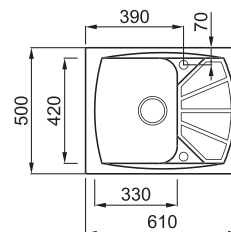

1-medencés mosogatótalca csepegtetővel

Részletes műszaki rajz: QR-kód a 141. oldalon

ANYAGOK ÉS SZÍNEK

GRANITEK
NATURAL GRANITE EFFECT

METAL

● M79 Aluminium	LML12579
● M73 Titanium	LML12573

GRANITEK
NATURAL GRANITE EFFECT

MATT

○ G68 Bianco	LGL12568
● G43 Tortora	LGL12543
● G40 Nero	LGL12540

CLASSIC

● G62 Bianco Antico	LGL12562
● G59 Antracite	LGL12559
● G55 Grigio Pietra	LGL12555
● G54 Nero Pietra	LGL12554
● G52 Bianco Pietra	LGL12552
● G51 Avena	LGL12551