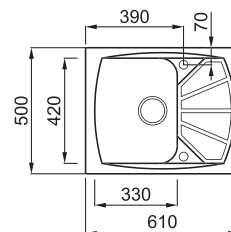

LIVING 125

JELLEMZŐK

Méreték (mm)	610 x 500
Szokrány méret (mm)	450
Kivágási méret (mm)	600 x 495
Medence mélység (mm)	190
Medence helyzete	Megfordítható

JAVASOLT KIEGÉSZÍTŐK

4 9 75 146 147 149 161 202 203 204 205 327 328 329 330 333

1-medencés mosogatótalca csepegtetővel

Részletes műszaki rajz: QR-kód a 141. oldalon

ANYAGOK ÉS SZÍNEK

GRANITEK
NATURAL GRANITE EFFECT

METAL

● M79 Aluminium	LML12579
● M73 Titanium	LML12573

GRANITEK
NATURAL GRANITE EFFECT