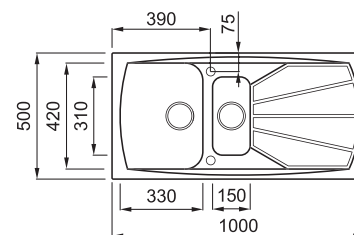

LIVING 475

1,5-medencés mosogatótalca csepegtetővel

Részletes műszaki rajz: QR-kód a 141. oldalon

JELLEMZŐK

Méreték (mm)	1000 x 500
Székény méret (mm)	600
Kivágási méret (mm)	980 x 480
1. Medence mélység (mm)	210
2. Medence mélység (mm)	165
Medence helyzete	Megfordítható