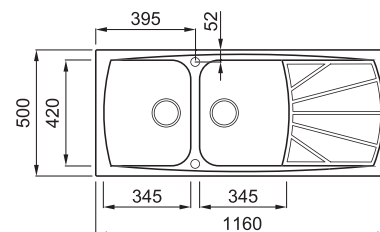

## 2-medencés mosogatótálca csepegtetővel

Részletes műszaki rajz: QR-kód a 141. oldalon

### JELLEMZŐK

Méreték (mm)	<b>1160 x 500</b>
Székény méret (mm)	<b>800</b>
Kivágási méret (mm)	<b>1140 x 480</b>
1. Medence mélység (mm)	<b>210</b>
2. Medence mélység (mm)	<b>210</b>
Medence helyzete	<b>Megfordítható</b>