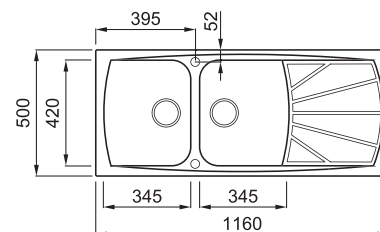

LIVING 500

2-medencés mosogatótálca csepegtetővel

Részletes műszaki rajz: QR-kód a 141. oldalon

JELLEMZŐK

Méret (mm)	1160 x 500
Székény méret (mm)	800
Kivágási méret (mm)	1140 x 480
1. Medence mélység (mm)	210
2. Medence mélység (mm)	210
Medence helyzete	Megfordítható